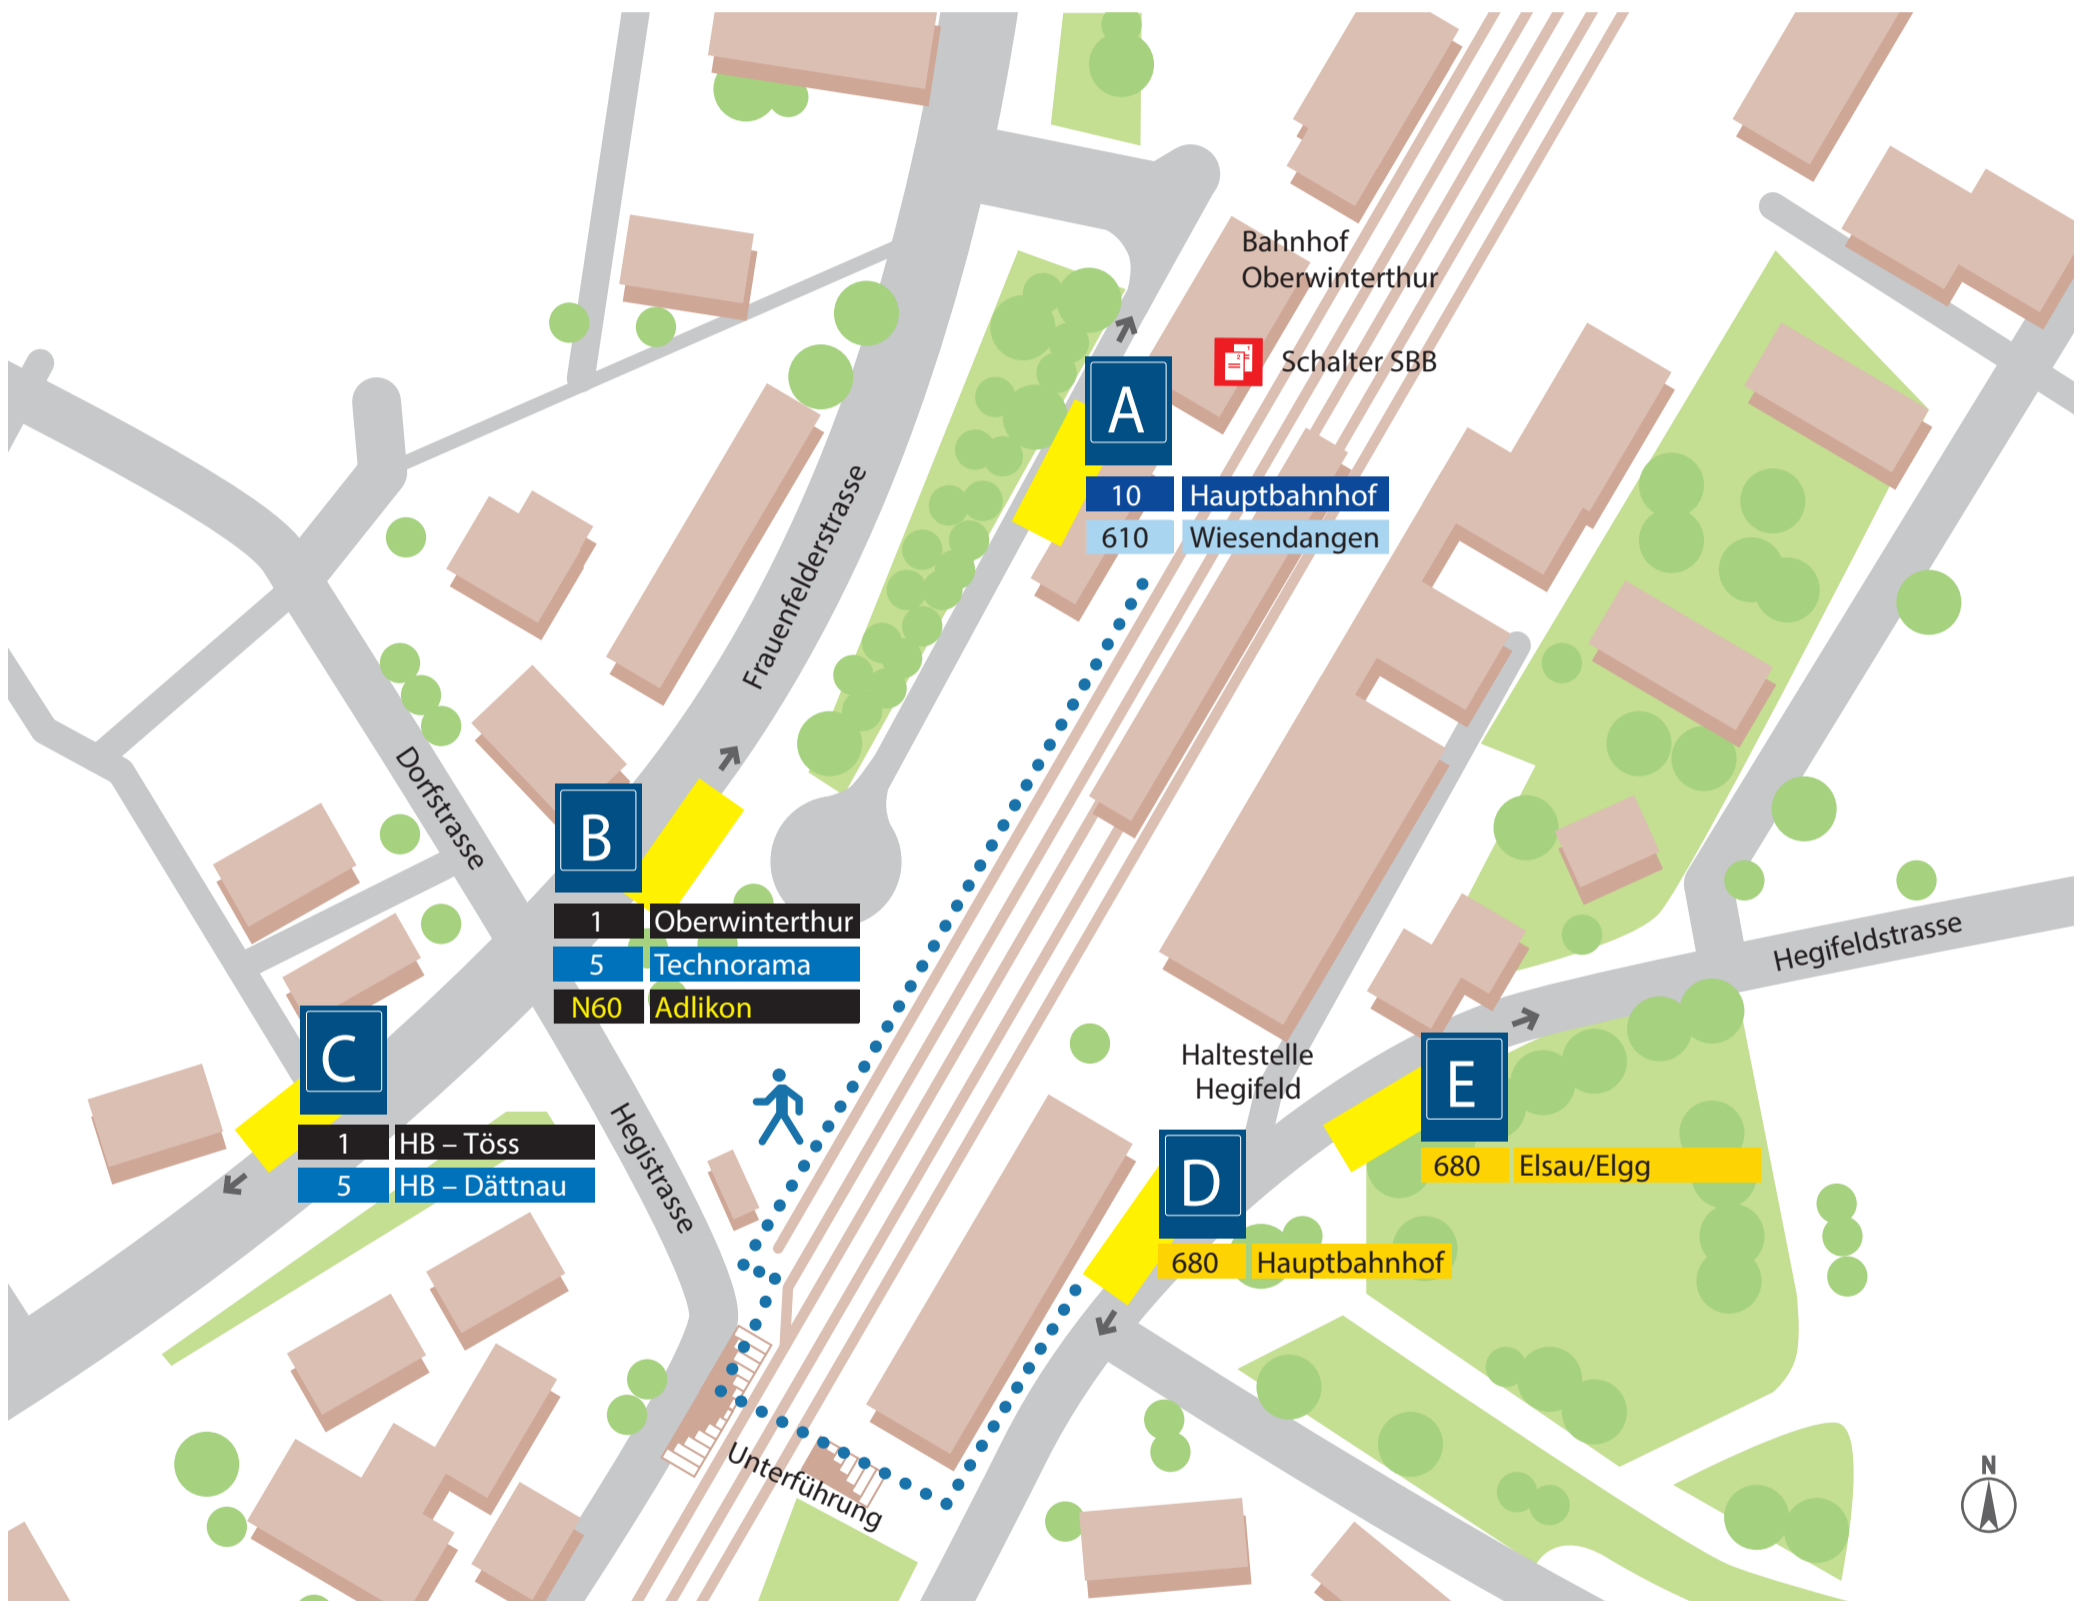

# Bahnhof Oberwinterthur

## Situationsplan Bushaltestellen

Schalter SBB

Bushaltestellen

Fahrrichtung

Unterführung

Fussweg

Linie	Destination
1	Oberwinterthur
1	Hauptbahnhof – Töss
5	Technorama
5	Hauptbahnhof – Dätttau
10	Kantonsschule – Hauptbahnhof

Linie	Destination
610	Wiesendangen
680	Obertor - Hauptbahnhof
680	Elsau/Elgg
N60	Adlikon