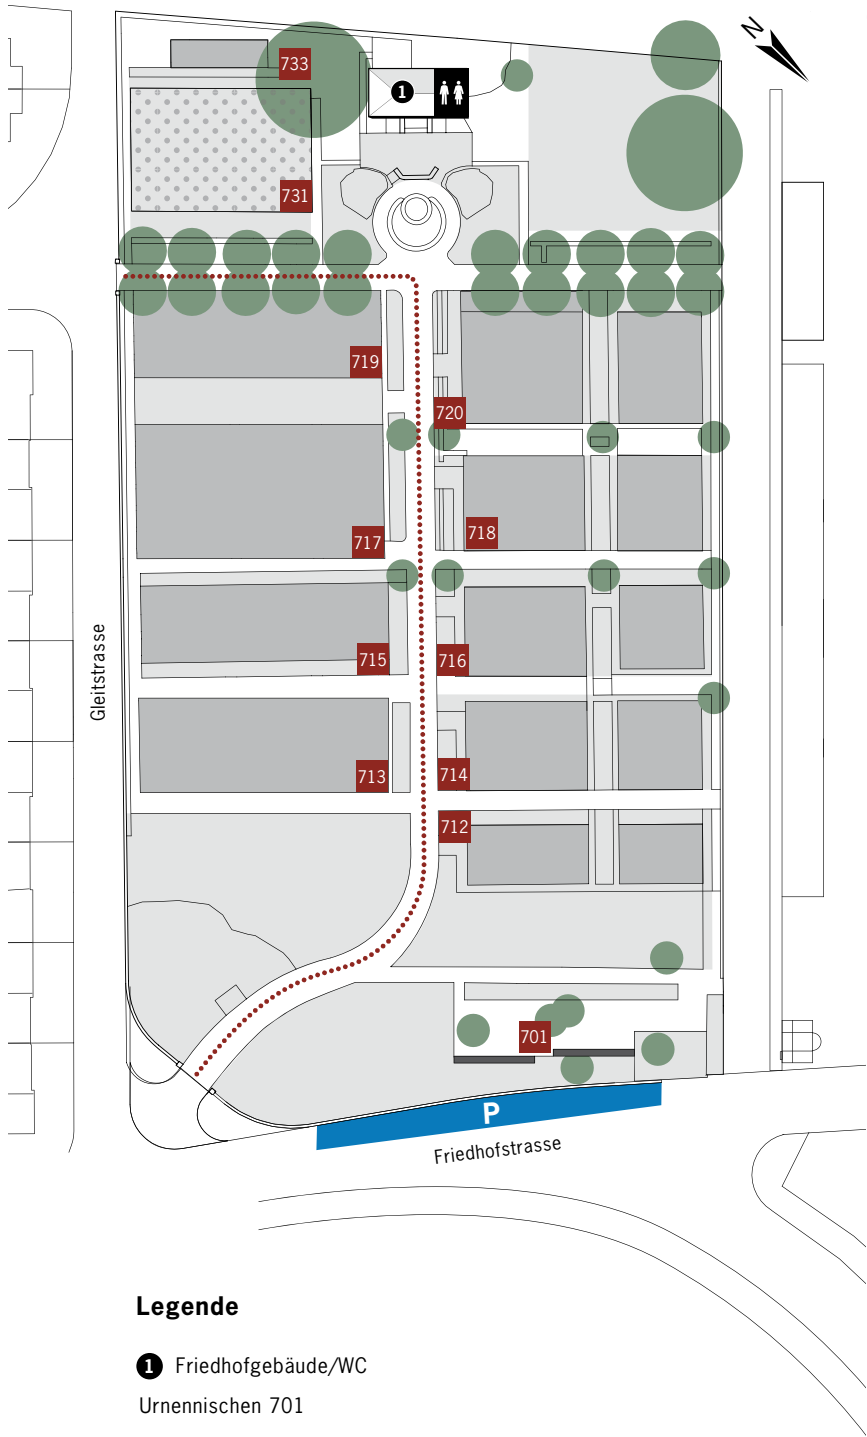

Friedhof Töss

Friedhofstrasse 27, 8406 Winterthur

Friedhofverwaltung: Am Rosenberg 5, 8400 Winterthur

Tel.: 052 267 30 30, Fax: 052 267 30 07, www.friedhof.winterthur.ch

7 = Buslinie 7

Legende

- ① Friedhofgebäude/WC
- Urnennischen 701
- Gemeinschaftsgrab 731
- Kindergräber 733