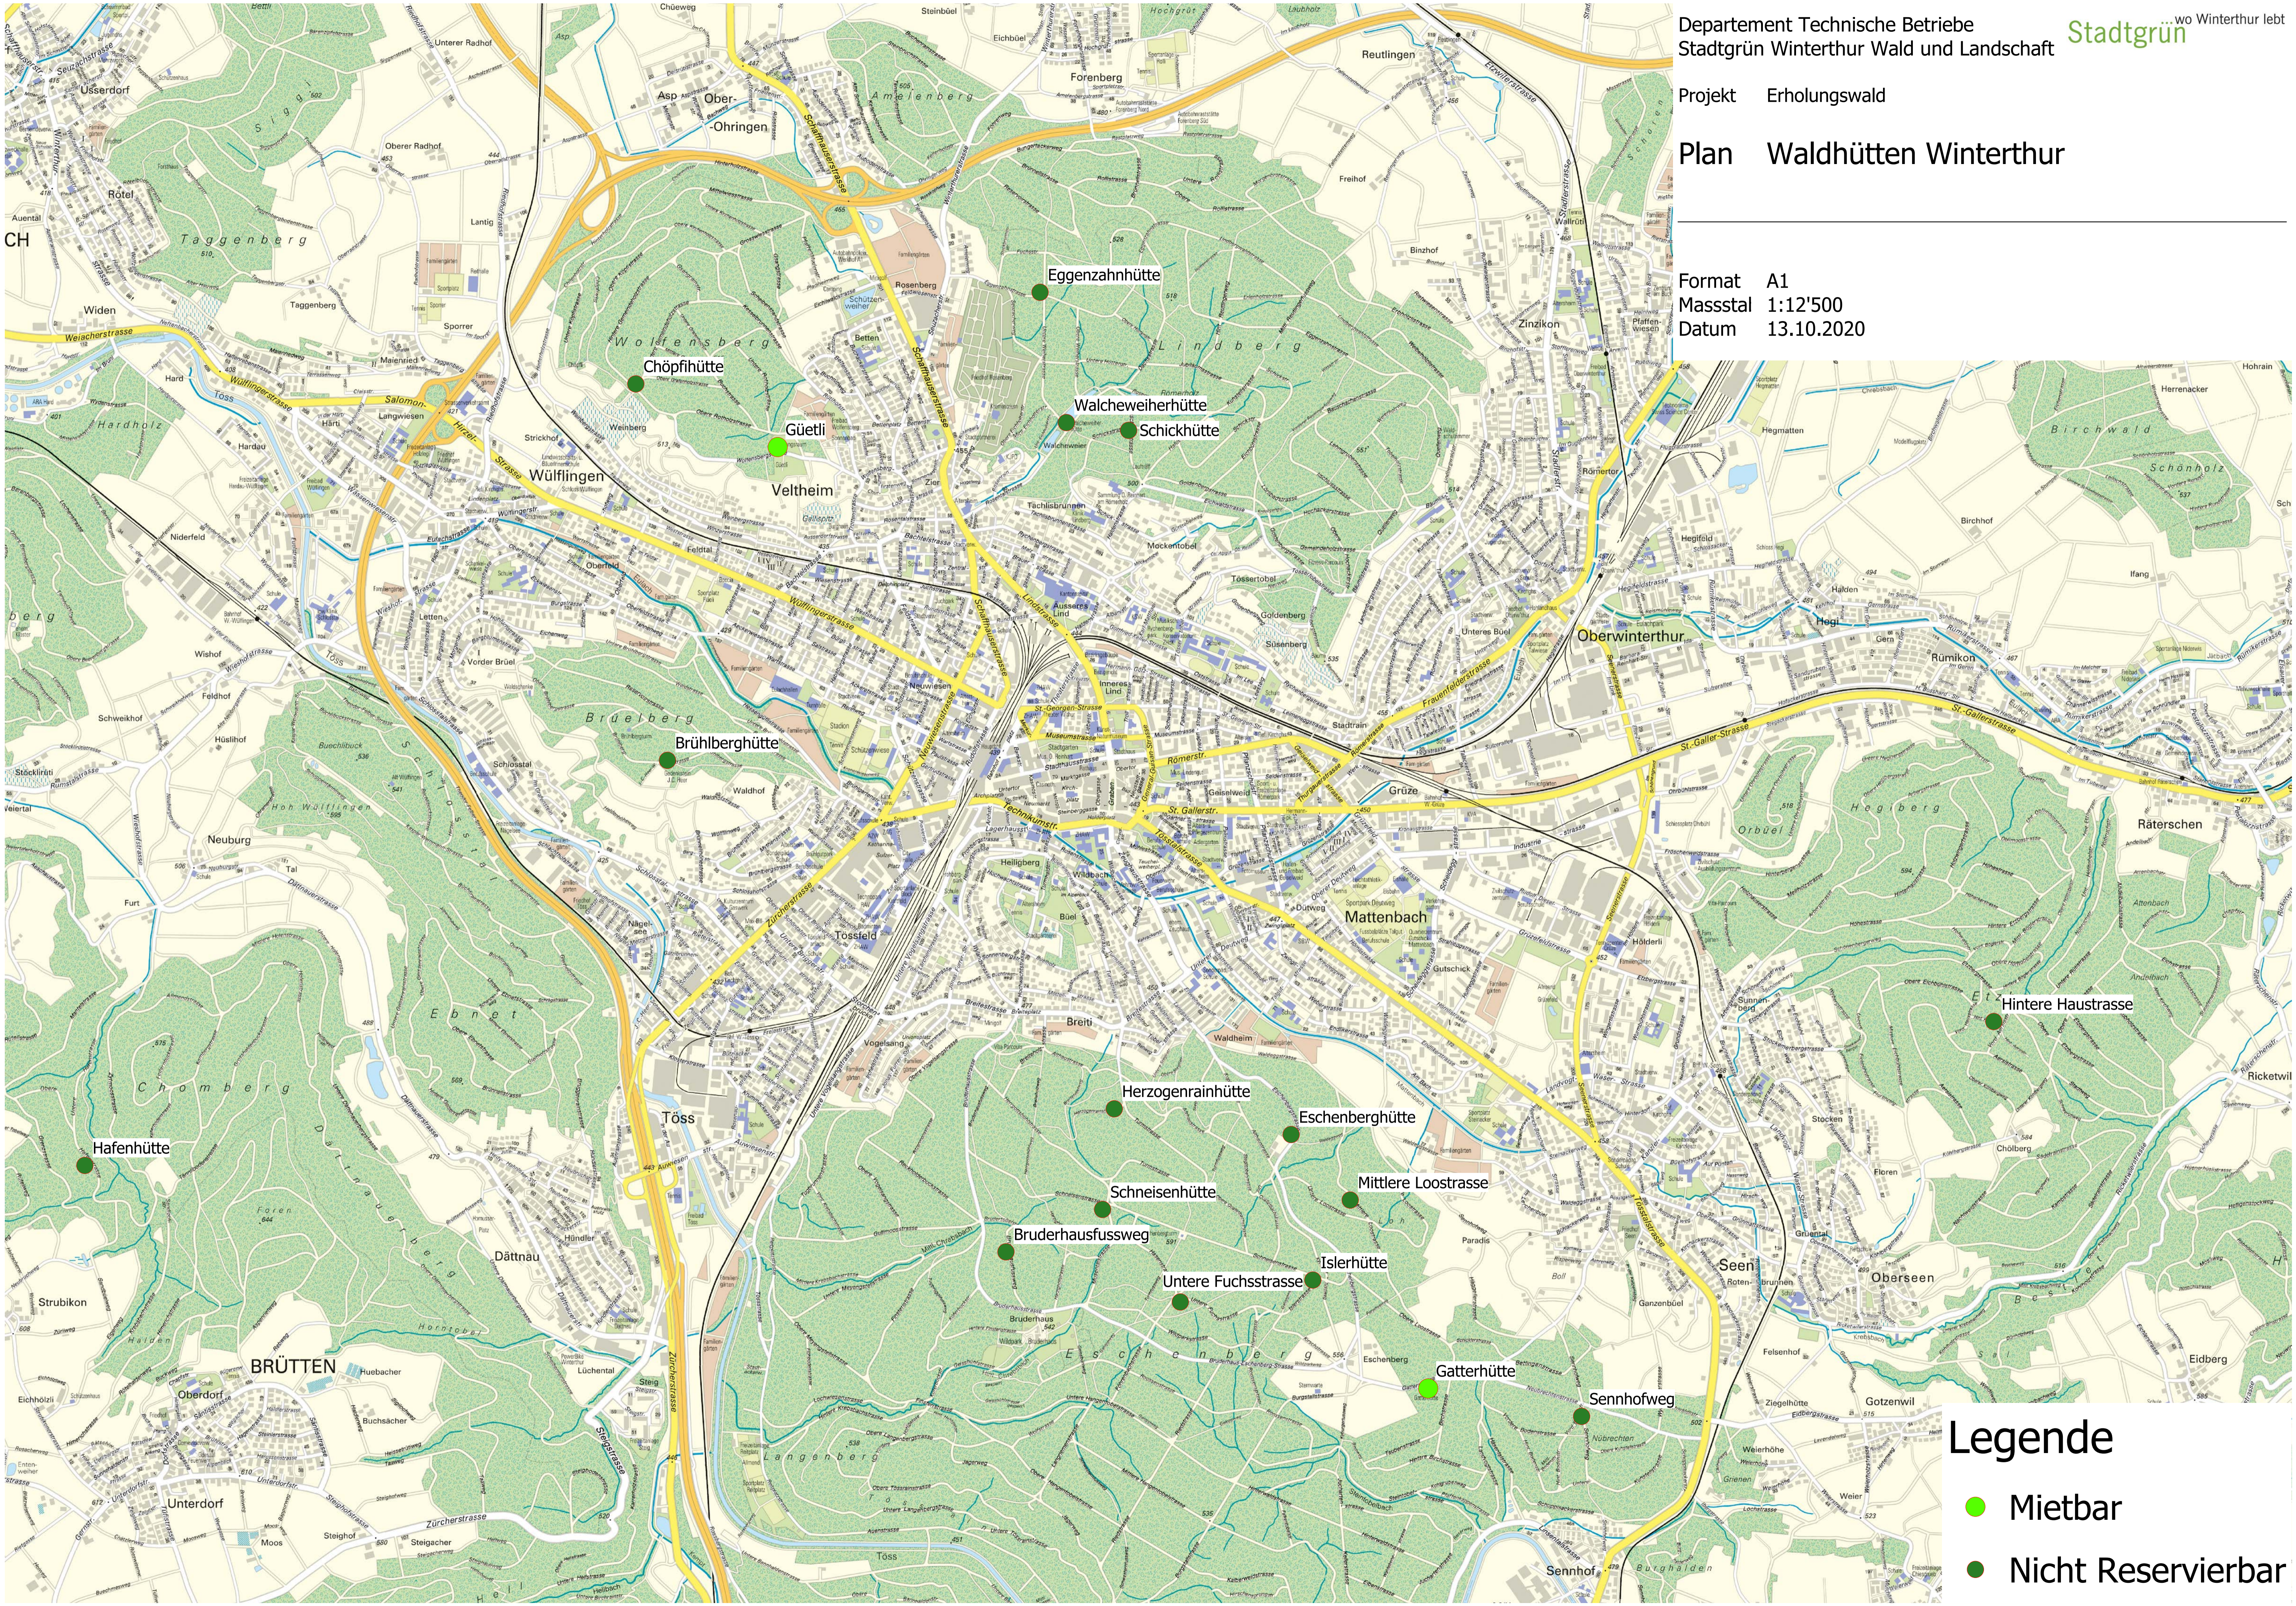

Projekt Erholungswald

Plan Waldhütten Winterthur

Format A1
Massstal 1:12'500
Datum 13.10.2020

Legende

- Mietbar
- Nicht Reservierbar