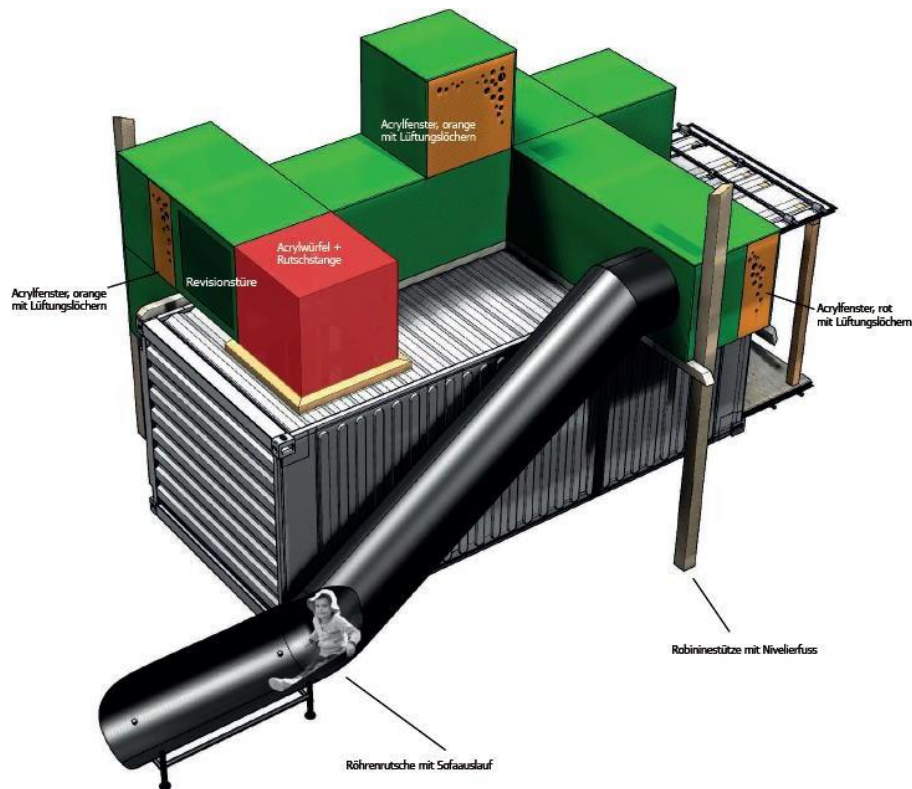

1.1 Der mobile Spielplatz „Höhli“ / Platzbedarf

Der mobile Spielplatz „Höhli“ benötigt eine Fläche von 10,5 Metern Länge und 5,5 Metern Breite.

Da der mobile Spielplatz „Höhli“ mit einem Lastwagen transportiert wird, braucht es genügend Platz um mit dem Lastwagen vorzufahren und den mobilen Spielplatz „Höhli“ aufzustellen.

1.2 Was bietet der mobile Spielplatz „Höhli“?

Im mobilen Spielplatz „Höhli“ findet das Spielen auf mehreren Ebenen statt. Hier können kleinere bis grössere Kinder Schaukeln, Klettern, Balancieren und Rutschen. Dank der Überdachung ist er zudem quasi ein Indoor-Spielplatz im Freien.

Dank der zahlreichen Ein- und Ausstiegsmöglichkeiten unterstützt der mobile Spielplatz „Höhli“ unterschiedlichste Spielkonzepte von Rollen- über Versteck- bis zu Geschicklichkeitsspielen und bietet den Kindern viel Abwechslung.