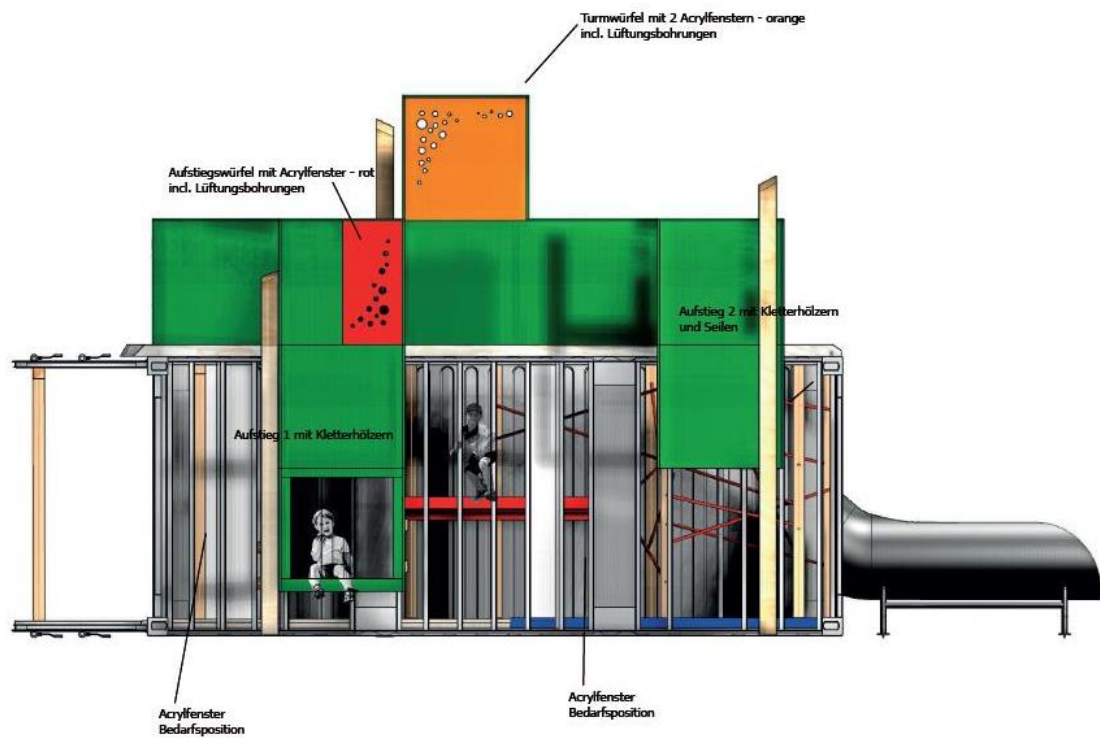

1.1 Der mobile Spielplatz „Höhli“ / Platzbedarf

Der mobile Spielplatz „Höhli“ benötigt eine Fläche von 10,5 Metern Länge und 5,5 Metern Breite.

Da der mobile Spielplatz „Höhli“ mit einem Lastwagen transportiert wird, braucht es genügend Platz um mit dem Lastwagen vorzufahren und den mobilen Spielplatz „Höhli“ aufzustellen.

1.2 Was bietet der mobile Spielplatz „Höhli“?

Im mobilen Spielplatz „Höhli“ findet das Spielen auf mehreren Ebenen statt. Hier können kleinere bis grössere Kinder Schaukeln, Klettern, Balancieren und Rutschen. Dank der Überdachung ist er zudem quasi ein Indoor-Spielplatz im Freien.

Dank der zahlreichen Ein- und Ausstiegsmöglichkeiten unterstützt der mobile Spielplatz „Höhli“ unterschiedlichste Spielkonzepte von Rollen- über Versteck- bis zu Geschicklichkeitsspielen und bietet den Kindern viel Abwechslung.