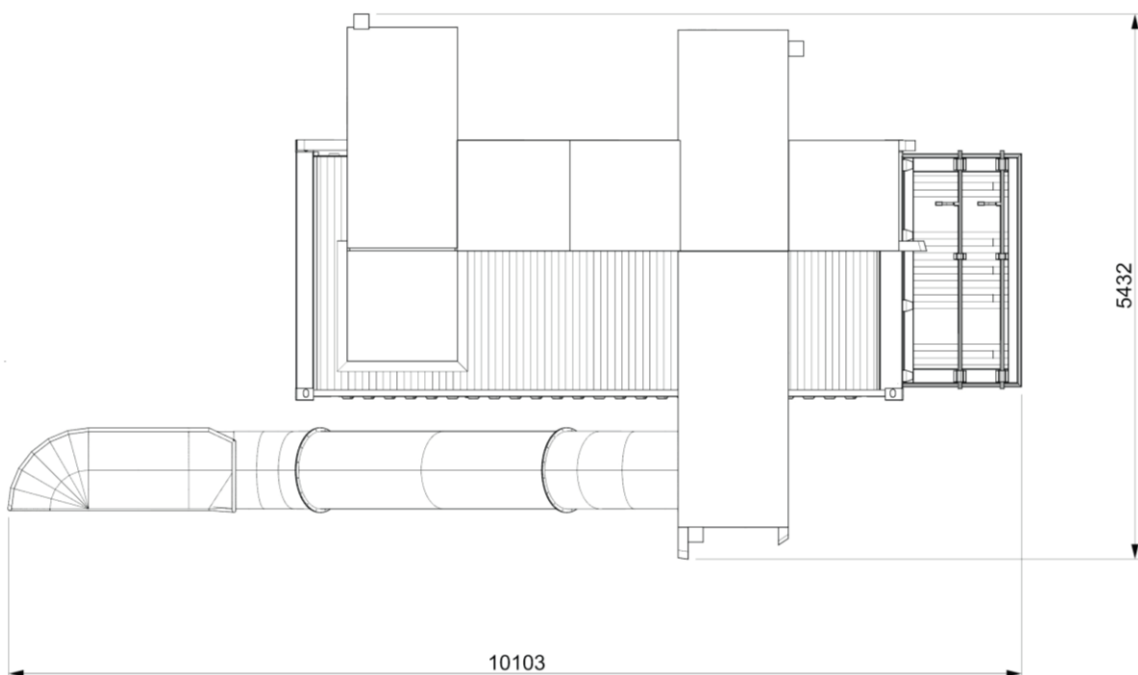

1.1 Der mobile Spielplatz „Höhli“ / Platzbedarf

Der mobile Spielplatz „Höhli“ benötigt eine Fläche von 10,5 Metern Länge und 5,5 Metern Breite.

Da der mobile Spielplatz „Höhli“ mit einem Lastwagen transportiert wird, braucht es genügend Platz um mit dem Lastwagen vorzufahren und den mobilen Spielplatz „Höhli“ aufzustellen.