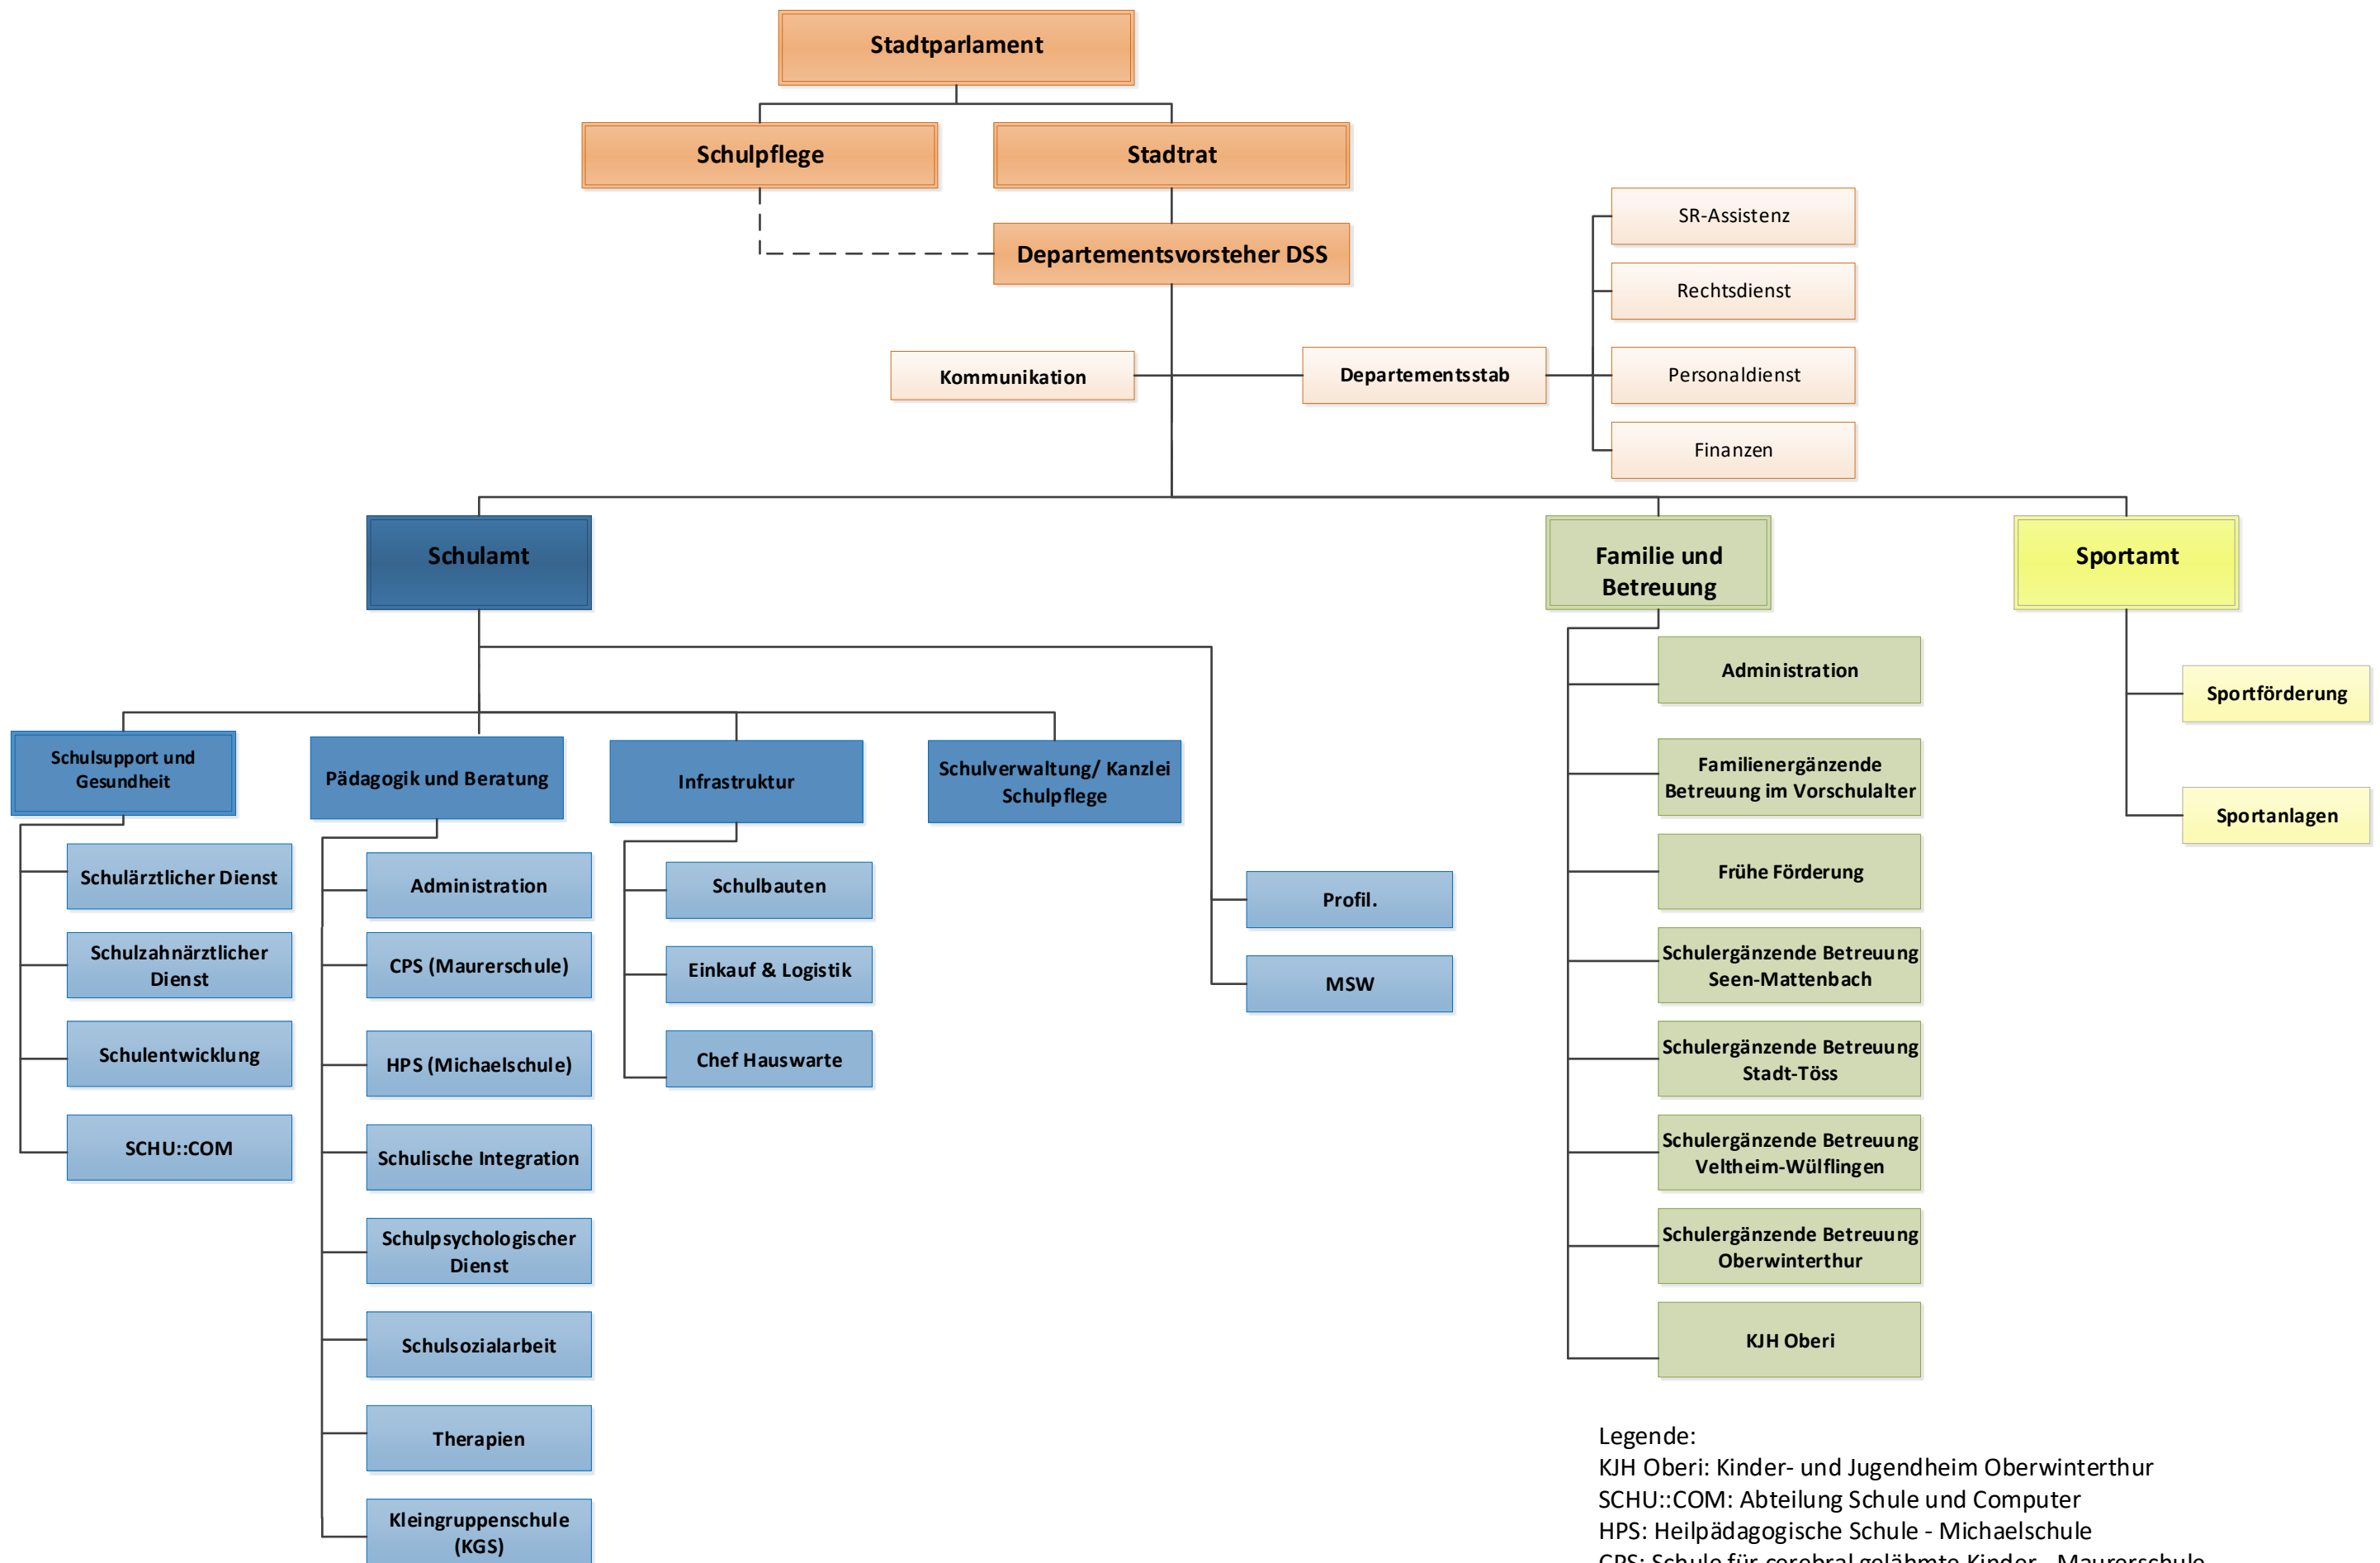

# Departement Schule und Sport

- Legende:  
 KJH Oberi: Kinder- und Jugendheim Oberwinterthur  
 SchU::COM: Abteilung Schule und Computer  
 HPS: Heilpädagogische Schule - Michaelschule  
 CPS: Schule für cerebral gelähmte Kinder - Maurerschule  
 KGS: Kleingruppenschule  
 Profil.: Profil. Berufsvorbereitung Winterthur  
 MSW: Mechatronik Schule Winterthur