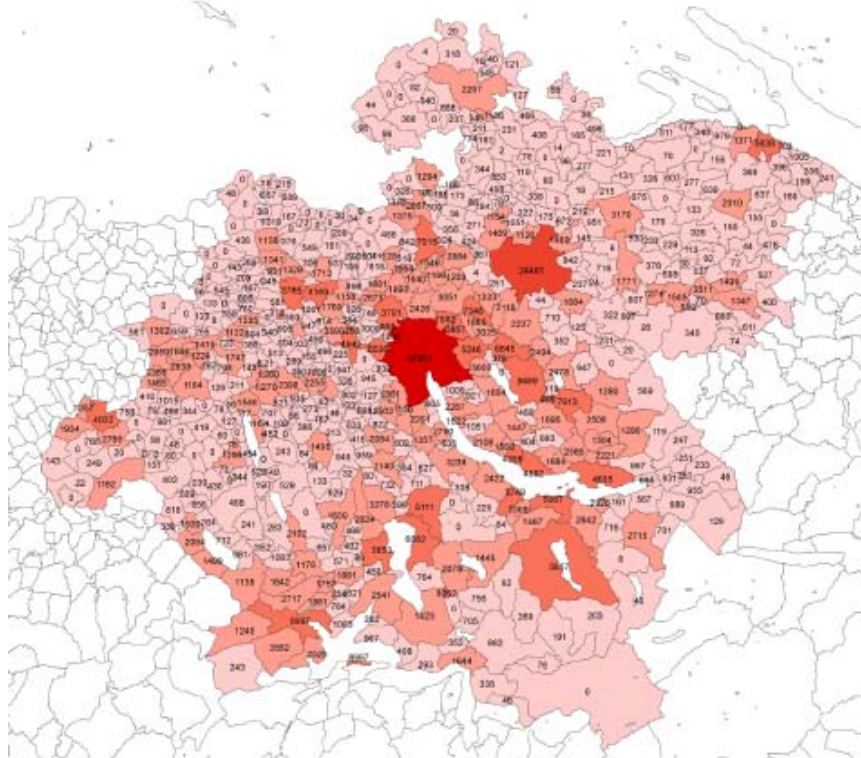

GROSSSTADT WINTERTHUR

Wachstum als Herausforderung

18. Juni 2013

Was heisst das für Winterthur?

Mark Würth, Leiter Stadtentwicklung Winterthur

Winterthur ist gewachsen, aber nicht am stärksten.

Entwicklungsdynamik / Wetterlage

17.08.2012

Winterthur in der Metropolitanregion Zürich

Szenario B gemäss Bericht Metrokonferenz für die Stadt Winterthur 2030

+ 27 000 EinwohnerInnen

Einwohner
(+600K, Szenario B)

+ 7 000 Beschäftigte

Beschäftigte
(+350K, Szenario B)

Was heisst das für Winterthur?

- Wo hört die Agglo Winterthur auf?
- Wo soll man die Diskussionsgrenze ziehen?

Was heisst das für Winterthur?

Welche Rolle **soll** Winterthur in Zukunft in der Metropolitanregion Zürich spielen?
→ Vorgaben von Bund und Kanton

Welche Rolle **kann** Winterthur in Zukunft in der Metropolitanregion Zürich spielen?
→ Baulandreserven, Attraktivität der Stadt, ...

Welche Rolle **will** Winterthur in Zukunft in der Metropolitanregion Zürich spielen?
→ Stadtpolitik (Stadtrat, Grosse Gemeinderat, Bevölkerung)