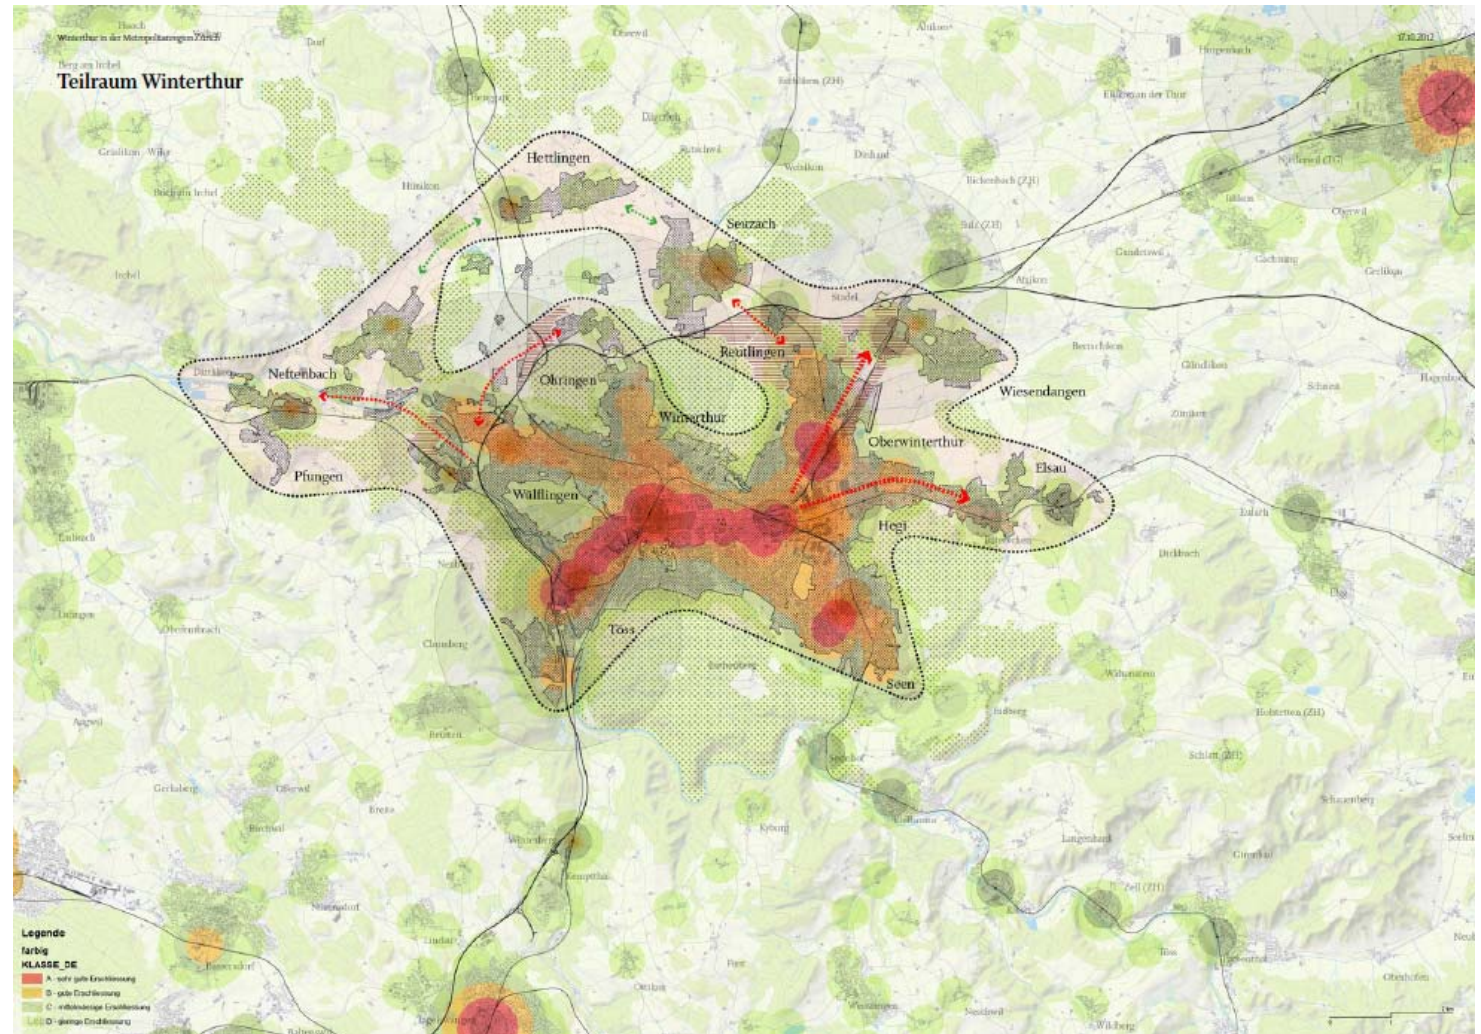

17.08.2012

Winterthur in der Metropolitanregion Zürich

Szenario B gemäss Bericht Metrokonferenz für die Stadt Winterthur 2030

+ 27 000 EinwohnerInnen

Einwohner
(+600K, Szenario B)

+ 7 000 Beschäftigte

Beschäftigte
(+350K, Szenario B)

Was heisst das für Winterthur?

- Wo hört die Agglo Winterthur auf?
- Wo soll man die Diskussionsgrenze ziehen?

Was heisst das für Winterthur?

Welche Rolle **soll** Winterthur in Zukunft in der Metropolitanregion Zürich spielen?
→ Vorgaben von Bund und Kanton

Welche Rolle **kann** Winterthur in Zukunft in der Metropolitanregion Zürich spielen?
→ Baulandreserven, Attraktivität der Stadt, ...

Welche Rolle **will** Winterthur in Zukunft in der Metropolitanregion Zürich spielen?
→ Stadtpolitik (Stadtrat, Grosse Gemeinderat, Bevölkerung)