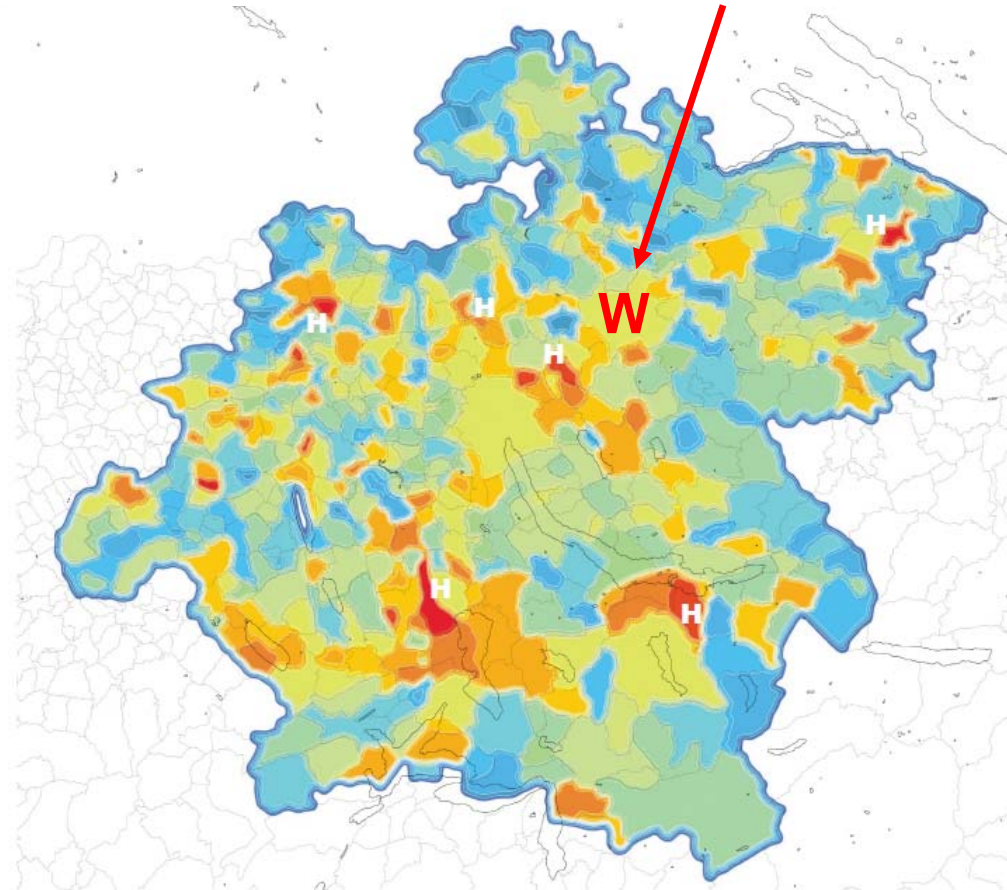

GROSSSTADT WINTERTHUR

Wachstum als Herausforderung

18. Juni 2013

Was heisst das für Winterthur?

Mark Würth, Leiter Stadtentwicklung Winterthur

Winterthur ist gewachsen, aber nicht am stärksten.

Entwicklungsdynamik / Wetterlage

17.08.2012

Winterthur in der Metropolitanregion Zürich

Szenario B gemäss Bericht Metrokonferenz für die Stadt Winterthur 2030

+ 27 000 EinwohnerInnen

Einwohner
(+600K, Szenario B)

+ 7 000 Beschäftigte

Beschäftigte
(+350K, Szenario B)

Was heisst das für Winterthur?

- Wo hört die Agglo Winterthur auf?
- Wo soll man die Diskussionsgrenze ziehen?

Was heisst das für Winterthur?

Welche Rolle **soll** Winterthur in Zukunft in der Metropolitanregion Zürich spielen?
→ Vorgaben von Bund und Kanton

Welche Rolle **kann** Winterthur in Zukunft in der Metropolitanregion Zürich spielen?
→ Baulandreserven, Attraktivität der Stadt, ...

Welche Rolle **will** Winterthur in Zukunft in der Metropolitanregion Zürich spielen?
→ Stadtpolitik (Stadtrat, Grosse Gemeinderat, Bevölkerung)