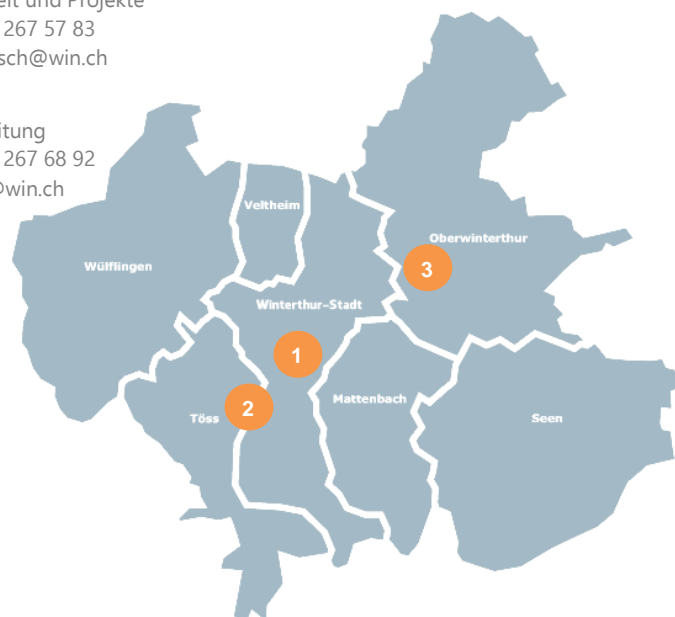

1 Fachstelle Quartierentwicklung
Pionierstrasse 7
8403 Winterthur
Montag- Donnerstag
8.00 - 12.00 Uhr, 13.30 - 17.00 Uhr
Freitag bis 16.00 Uhr
Telefon 052 267 51 89
quartierentwicklung@win.ch

Während den Schulferien:
Montag - Freitag 8.00 - 12.00 Uhr

Eveline Wetter
Leitung
Telefon 052 267 66 92
eveline.wetter@win.ch

Gabriela Meier
Quartierarbeit und Projekte
Telefon 052 267 57 35
gabriela.meier@win.ch

Severin Mom
Quartierarbeit und Projekte
Telefon 052 267 57 36
severin.mom@win.ch

Simone Mersch
Quartierarbeit und Projekte
Telefon 052 267 57 83
simone.mersch@win.ch

Renate Paz
Sachbearbeitung
Telefon 052 267 68 92
renete.paz@win.ch