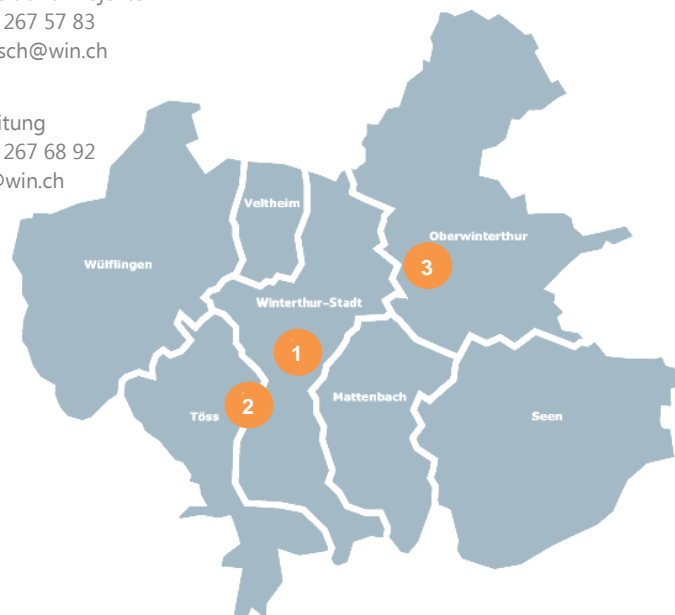

1 Fachstelle Quartierentwicklung
Pionierstrasse 7
8403 Winterthur
Montag- Donnerstag
8.00 - 12.00 Uhr, 13.30 - 17.00 Uhr
Freitag bis 16.00 Uhr
Telefon 052 267 51 89
quartierentwicklung@win.ch
Während den Schulferien:
Montag - Freitag 8.00 - 12.00 Uhr

Katrin Bollinger
Leitung
Telefon 052 267 66 92
katrin.bollinger@win.ch

Gabriela Meier
Quartierarbeit und Projekte
Telefon 052 267 57 35
gabriela.meier@win.ch

Severin Mom
Quartierarbeit und Projekte
Telefon 052 267 57 36
severin.mom@win.ch

Simone Mersch
Quartierarbeit und Projekte
Telefon 052 267 57 83
simone.mersch@win.ch

Renate Paz
Sachbearbeitung
Telefon 052 267 68 92
renete.paz@win.ch

2 Quartierentwicklung Töss
Stationsstrasse 22
8406 Winterthur
Mittwoch und Donnerstag
14.30 - 18.30 Uhr
Bigi Obrist
Quartierarbeit und Projekte
Telefon 052 267 59 60
brigitte.obrist@win.ch

3 Spielverleih und Spielbus
Vermietung Halle 710
Barbara-Reinhart-Strasse 27
8404 Winterthur
April bis Oktober:
Mittwoch und Freitag 15.00 - 18.30 Uhr
November bis März:
Mittwoch 15.00 - 18.30 Uhr

Willi Frauenfelder
Spielverleih / Spielbus
Vermietung Halle 710
Telefon 052 267 51 60
willi.frauenfelder@win.ch