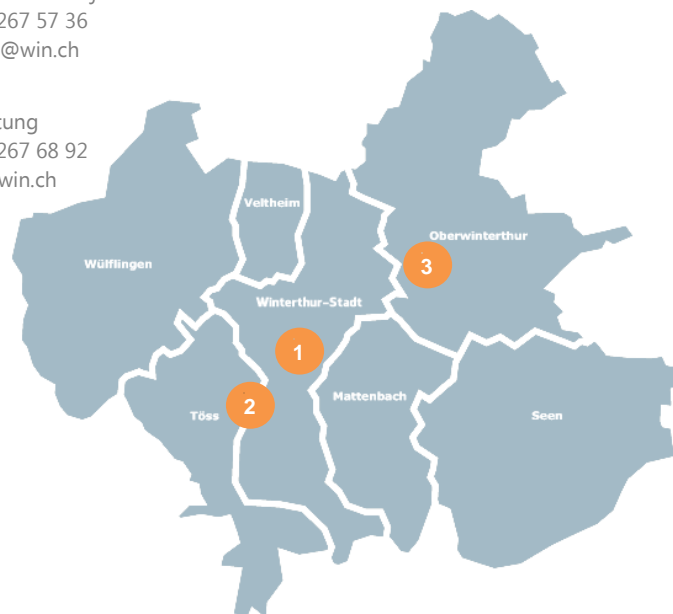

1 Fachstelle Quartierentwicklung
Pionierstrasse 7
8403 Winterthur
Montag- Donnerstag
8.00 - 12.00 Uhr, 13.30 - 17.00 Uhr
Freitag bis 16.00 Uhr
Telefon 052 267 51 89
quartierentwicklung@win.ch
Während den Schulferien:
Montag - Freitag 8.00 - 12.00 Uhr

Katrin Bollinger
Leitung
Telefon 052 267 66 92
katrin.bollinger@win.ch

Gabriela Meier
Quartierarbeit und Projekte
Telefon 052 267 57 35
gabriela.meier@win.ch

Simone Mersch
Quartierarbeit und Projekte
Telefon 052 267 57 83
simone.mersch@win.ch

Severin Mom
Quartierarbeit und Projekte
Telefon 052 267 57 36
severin.mom@win.ch

Renate Paz
Sachbearbeitung
Telefon 052 267 68 92
renete.paz@win.ch

2 Quartierentwicklung Töss
Stationsstrasse 22
8406 Winterthur
Mittwoch 14.30 – 18.30 Uhr
Donnerstag 14.30 – 18.30 Uhr
Bigi Obrist
Quartierarbeit und Projekte
Telefon 052 267 59 60
brigitte.obrist@win.ch

3 Spielverleih und Spielbus
Vermietung Halle 710
Barbara-Reinhart-Strasse 27
8404 Winterthur
April bis Oktober:
Mittwoch und Freitag 15.00 -18.30 Uhr
November bis März:
Mittwoch 15.00 - 18.30 Uhr

Willi Frauenfelder
Spielverleih / Spielbus
Vermietung Halle 710
Telefon 052 267 51 60
willi.frauenfelder@win.ch