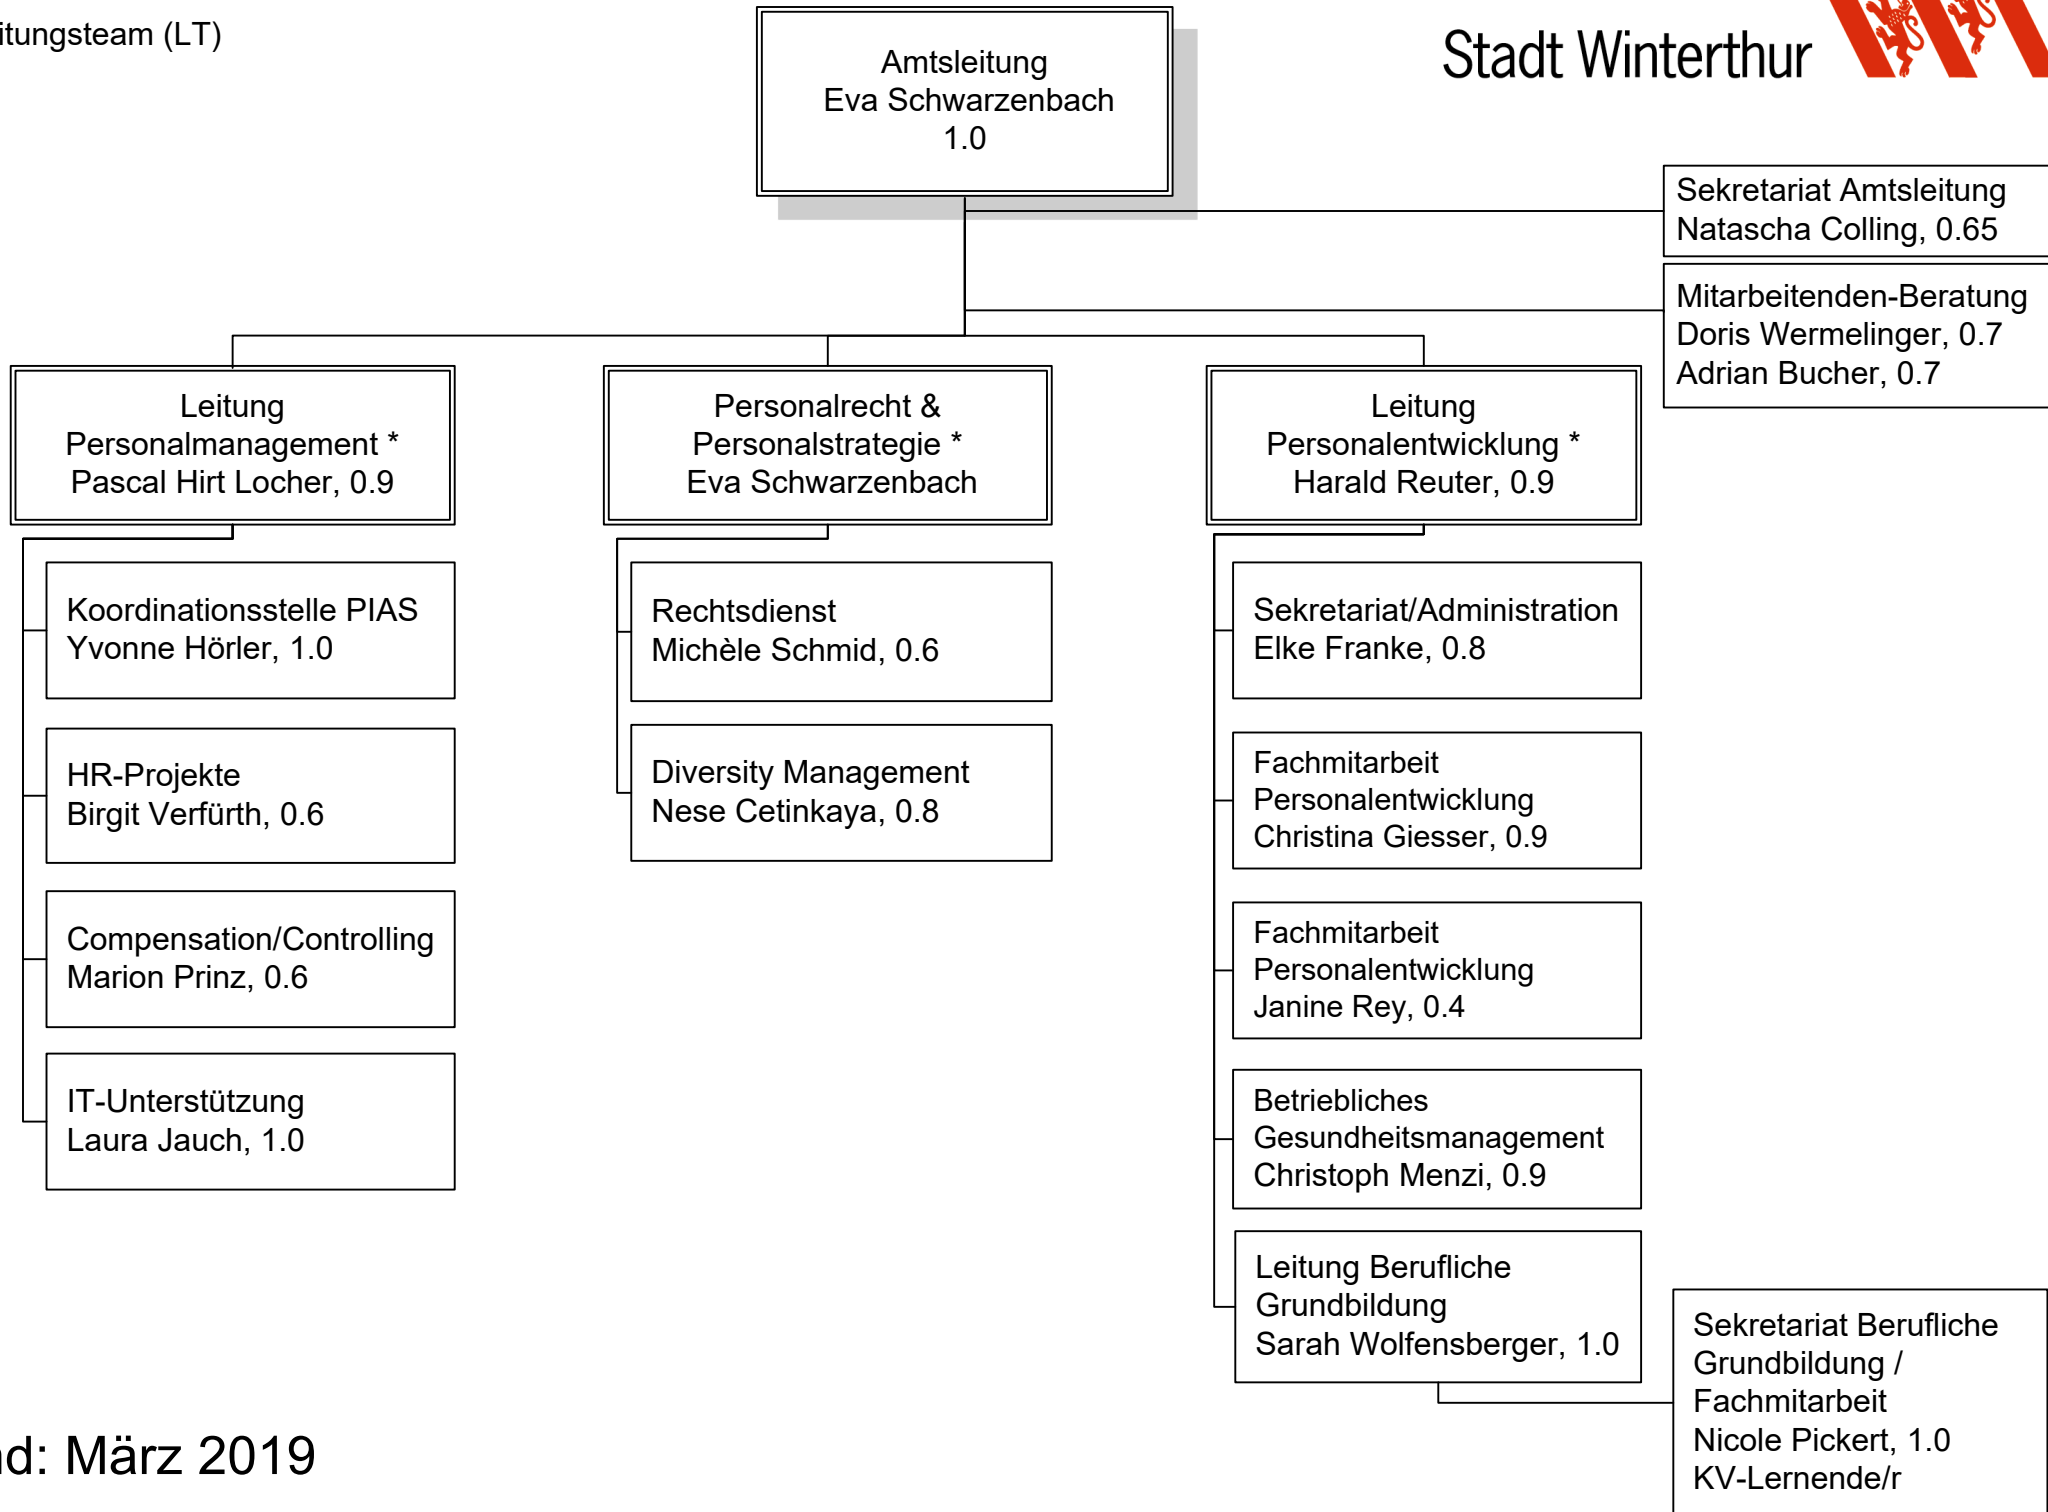

* Leitungsteam (LT)

Stadt Winterthur

Stand: März 2019