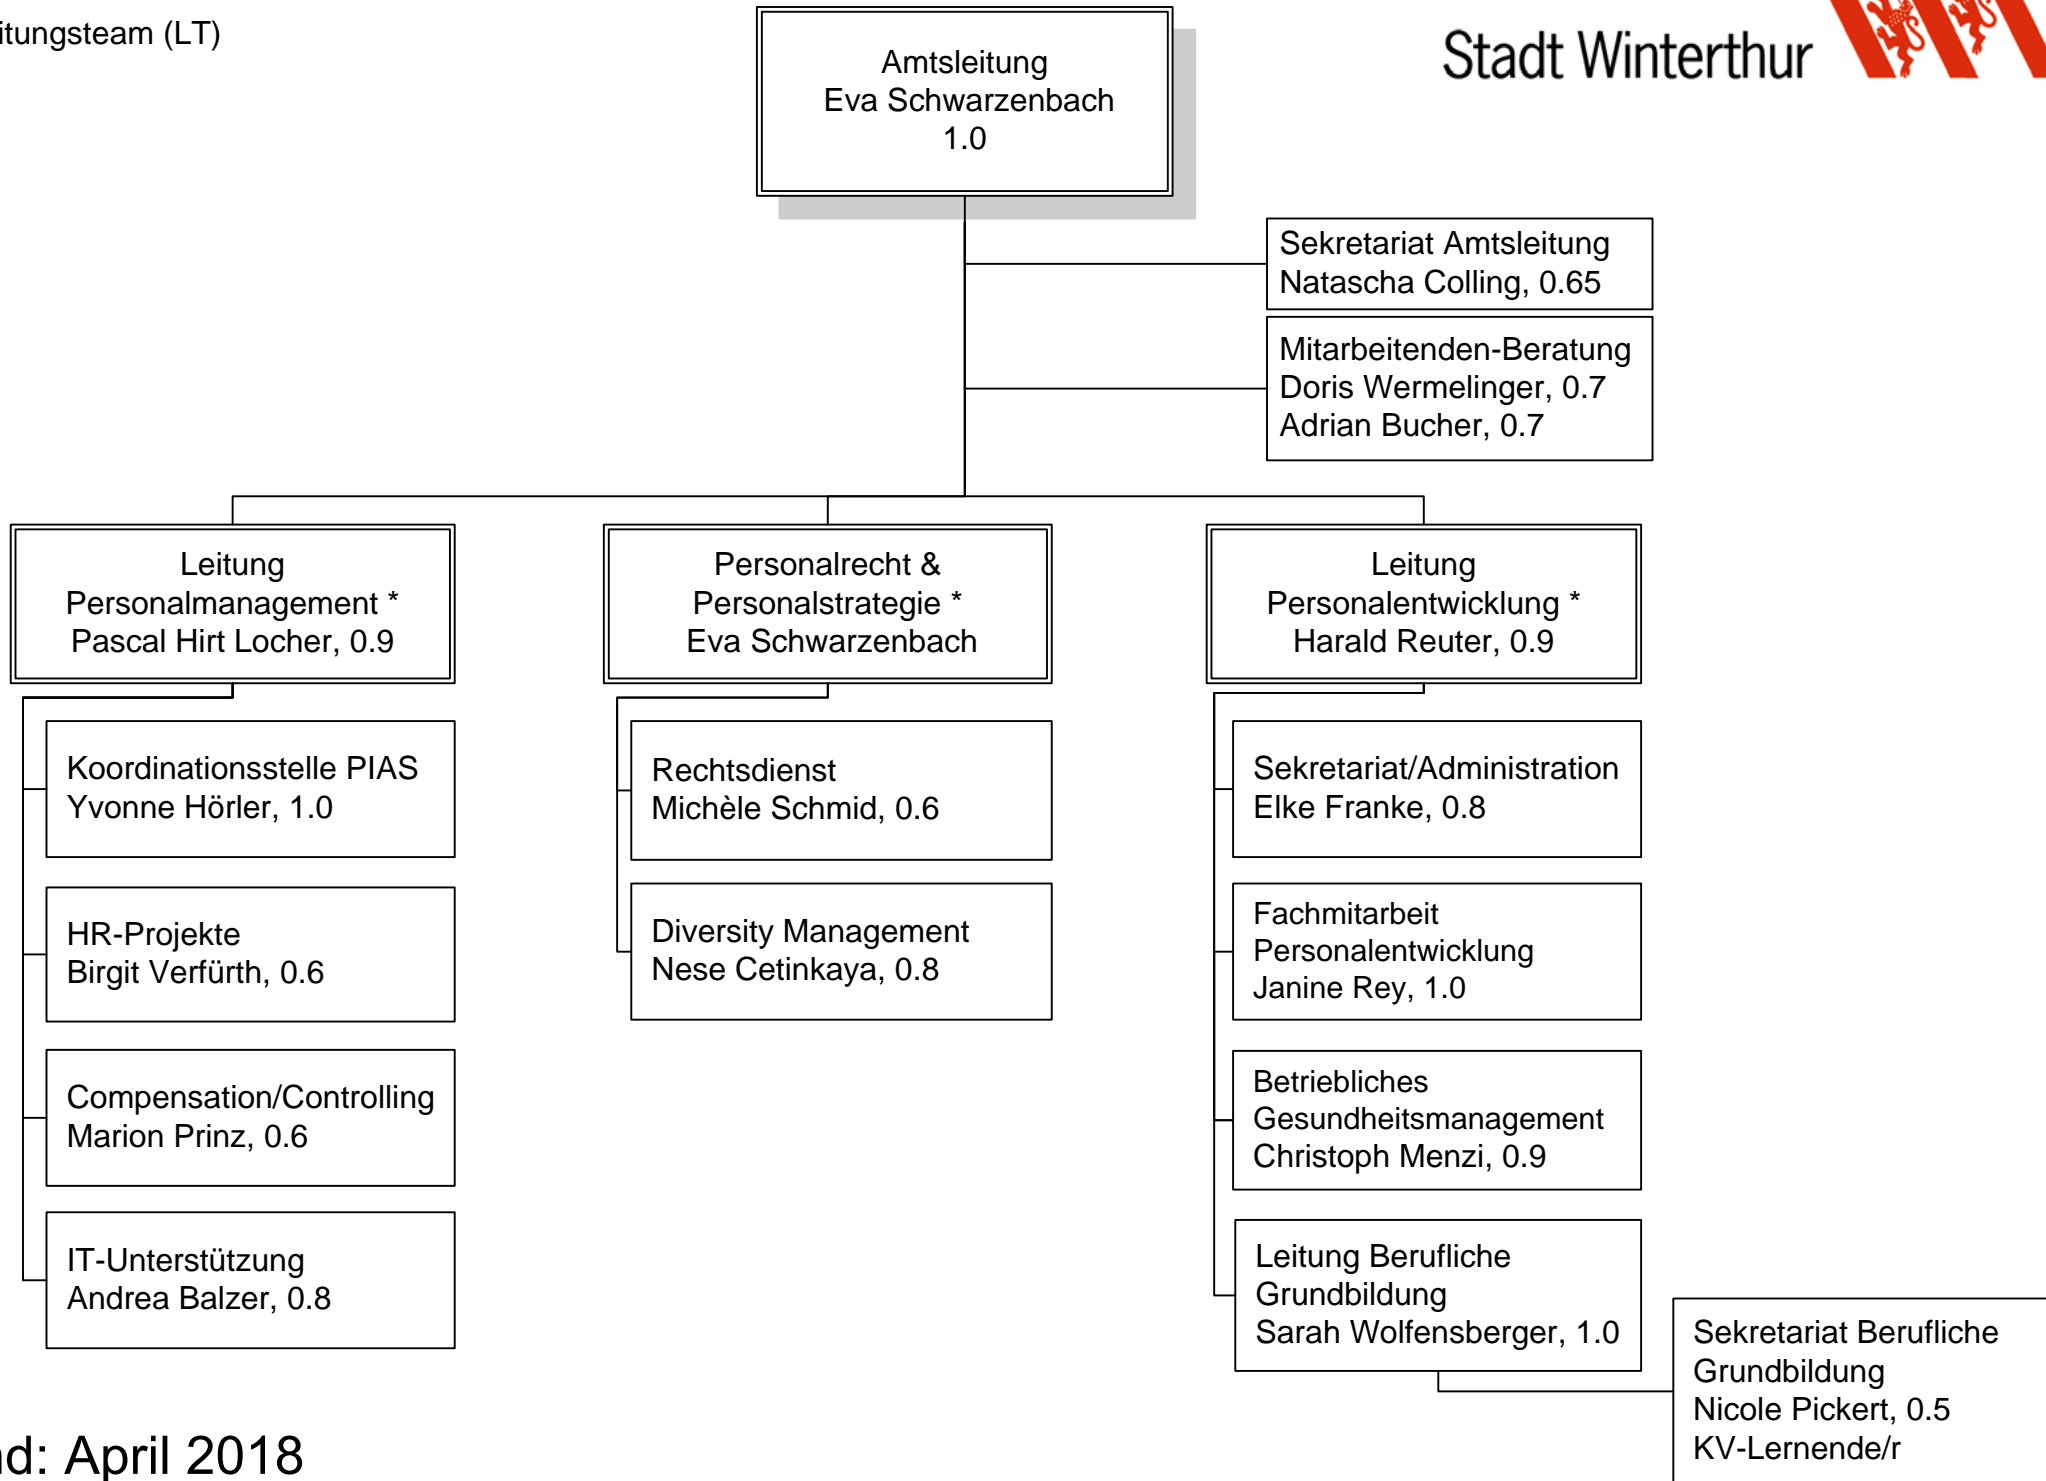

* Leitungsteam (LT)

Stadt Winterthur

Stand: April 2018