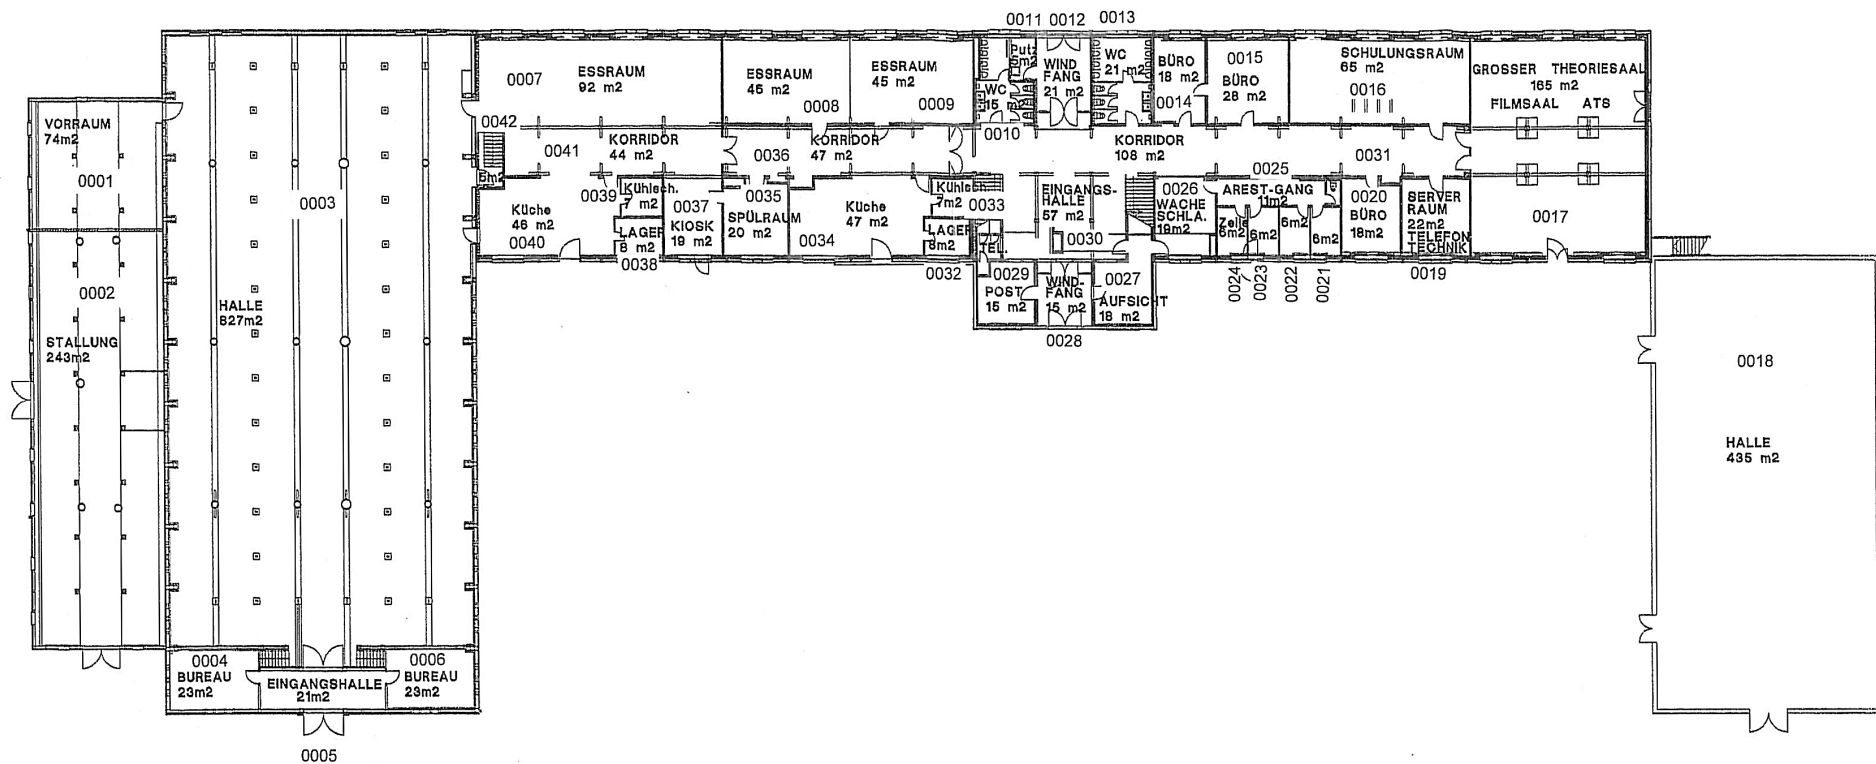

Grundrissplan Mehrzweckanlage Teuchelweiher Altbau, EG (Zeughausstrasse 65/67/69)

0m 10m 20m

Grundrissplan Mehrzweckanlage Teuchelweiher Altbau, 1.OG (Zeughausstrasse 65/67/69)