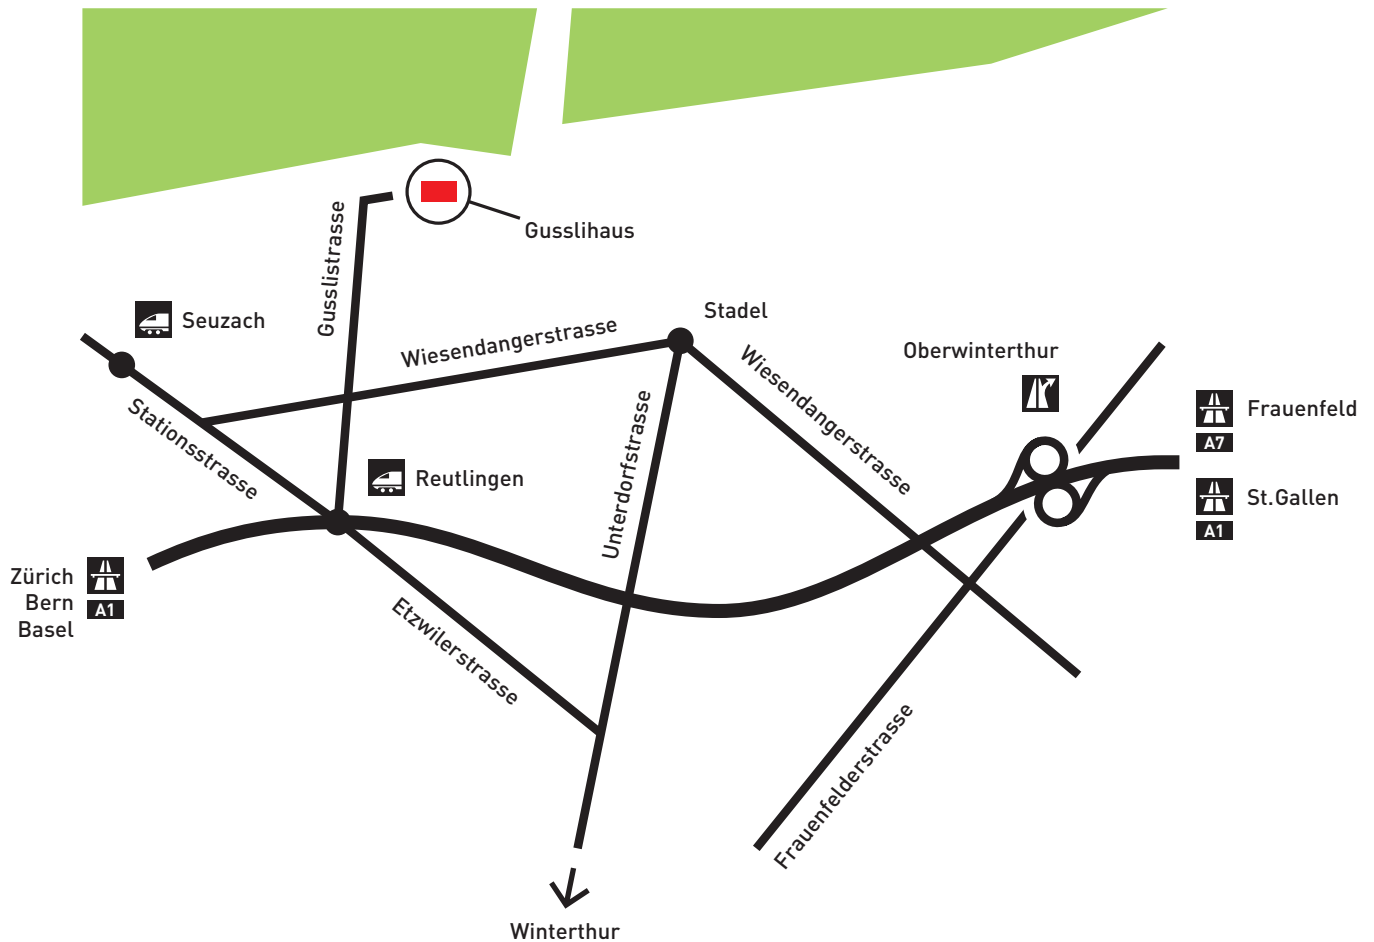

# Anfahrtsplan Gusslihaus

## Standort

Haldenrainstrasse 67  
8404 Stadel

## Kontakt/Besichtigung

Betriebsleitung  
MZA Teuchelweiher  
Wildbachstrasse 16  
8400 Winterthur  
Telefon 052 267 48 03  
mza@win.ch