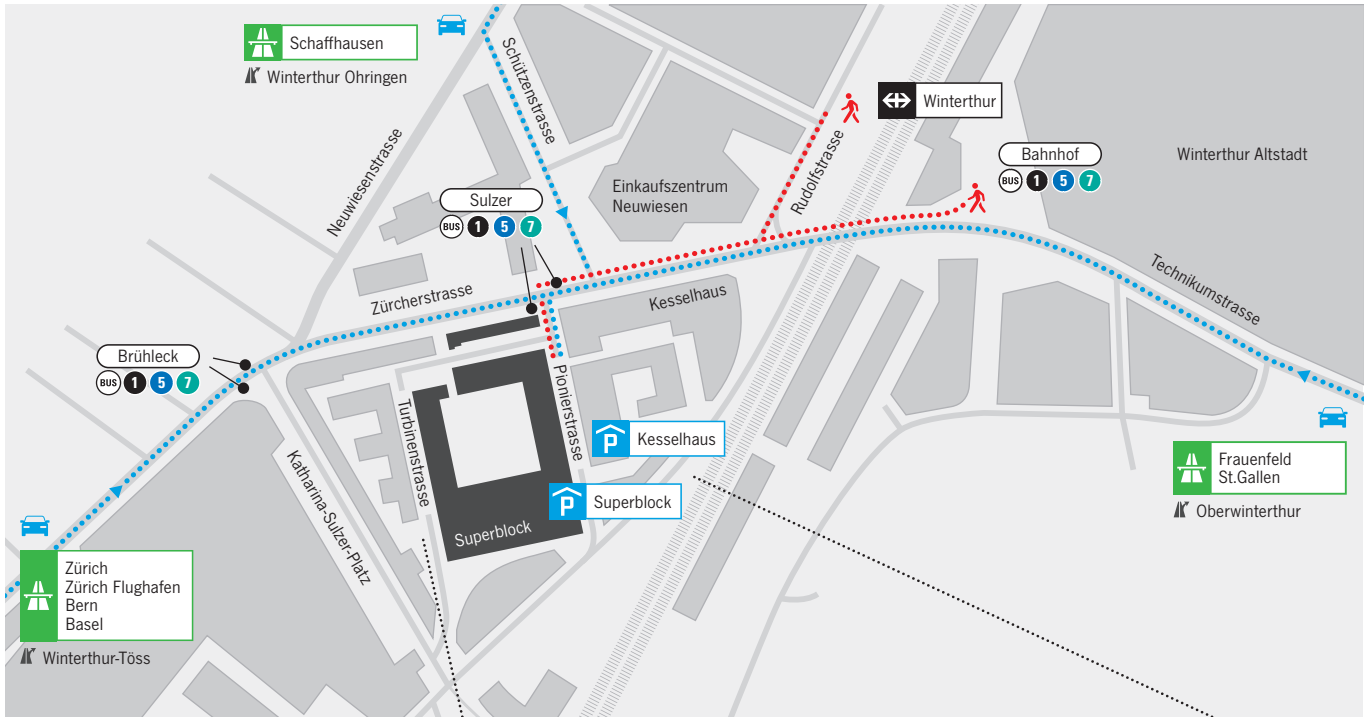

So erreichen Sie die Stadtverwaltung im Superblock

 Anfahr per Auto

 Fussweg, 5 Minuten vom Bahnhof Winterthur

 Bus

 Linie 1

 Linie 5

 Linie 7

 Kindertagesstätte

 Zufahrt Parking Superblock

 Anlieferung, Entsorgung

 Zufahrt Veloparkplätze