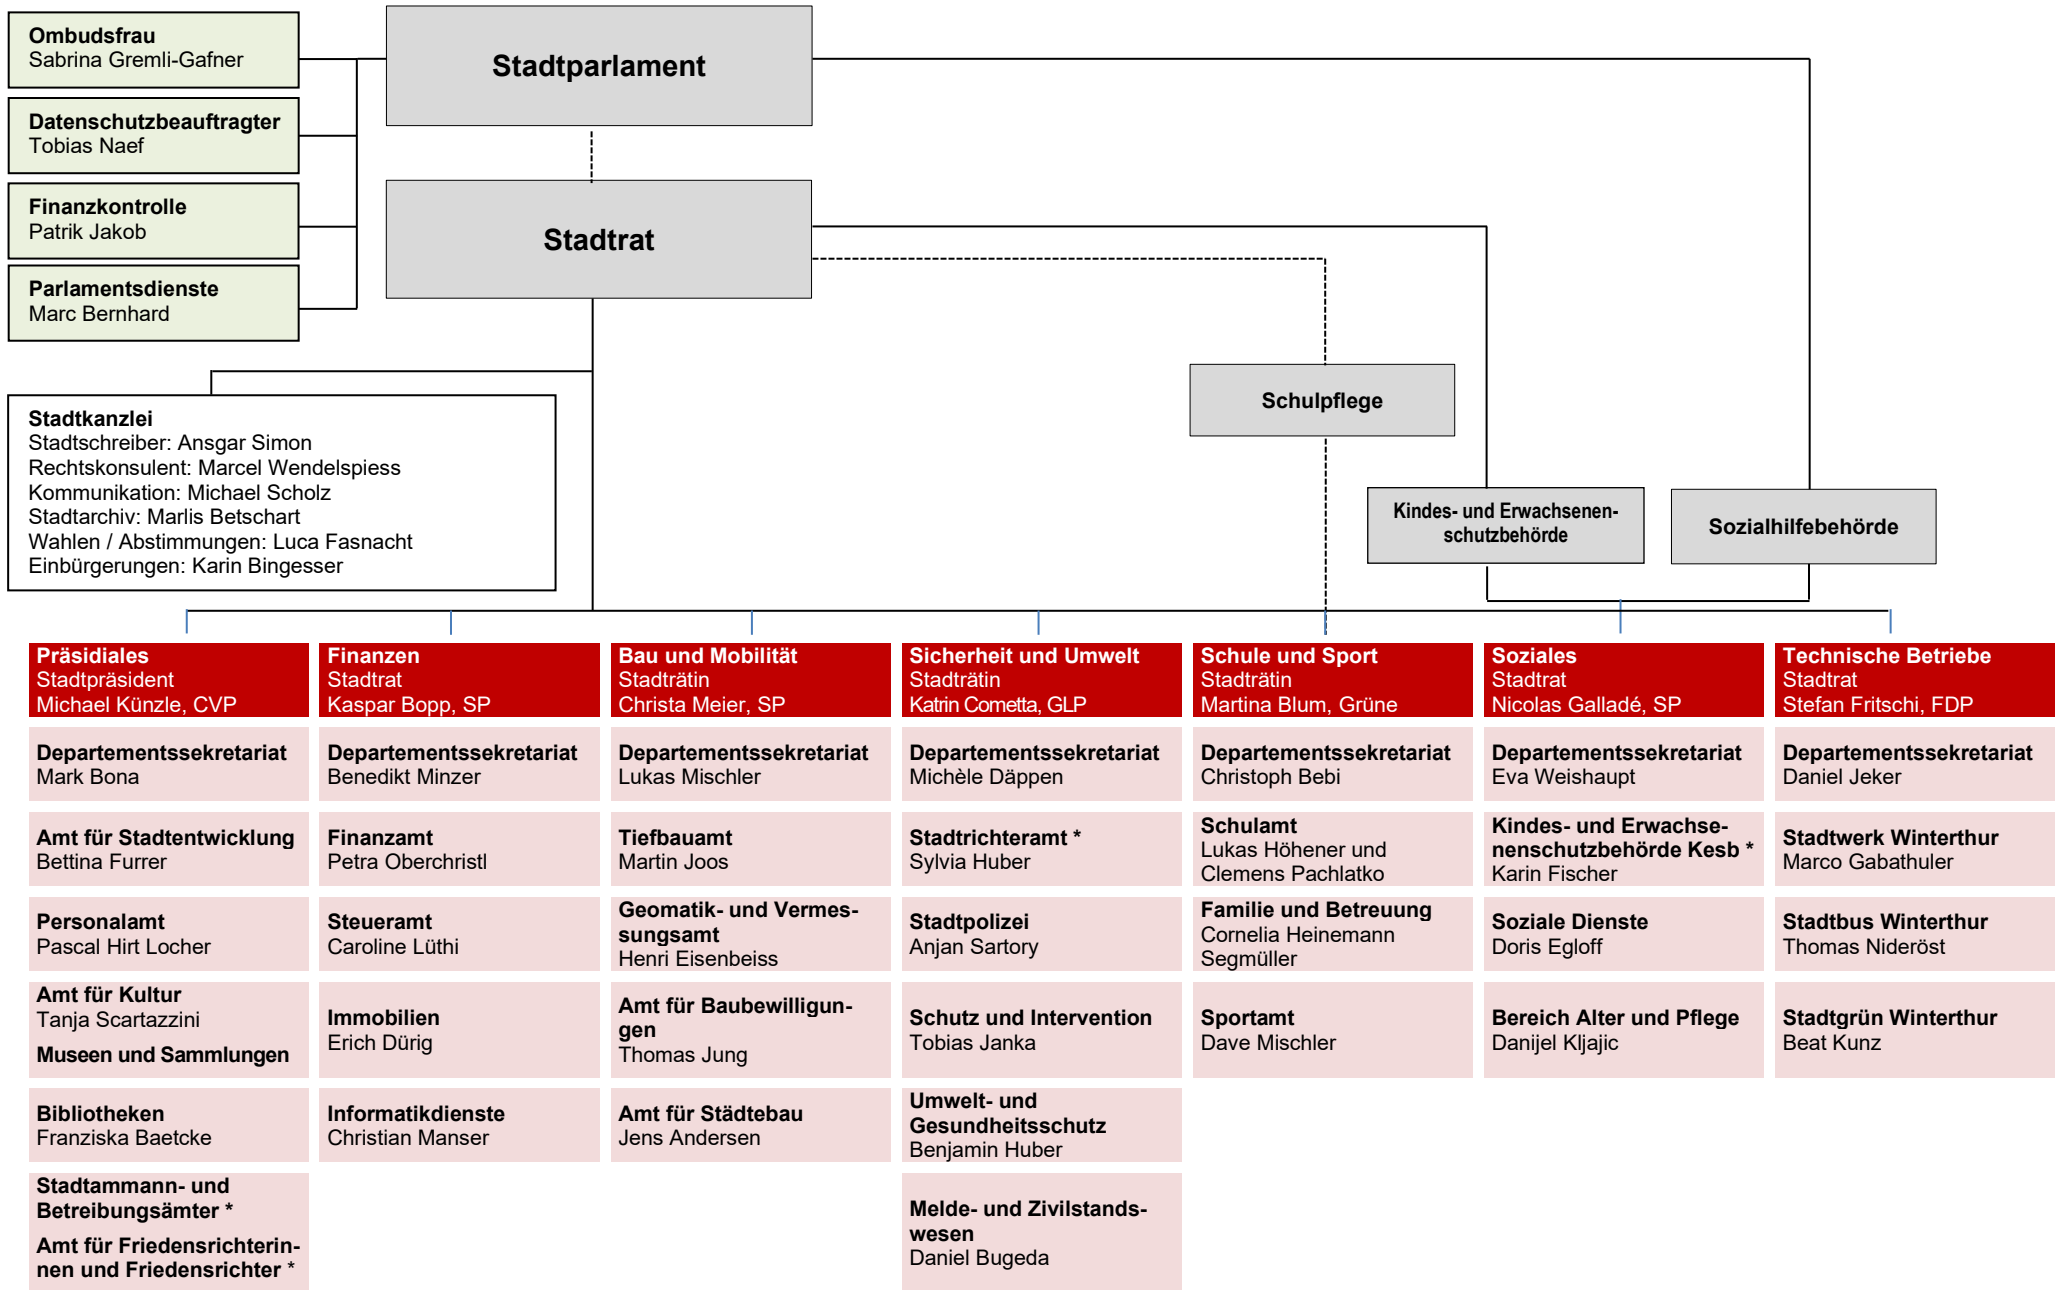

Organigramm der Stadtverwaltung Winterthur

* Nur administrativ dem Departement unterstellt