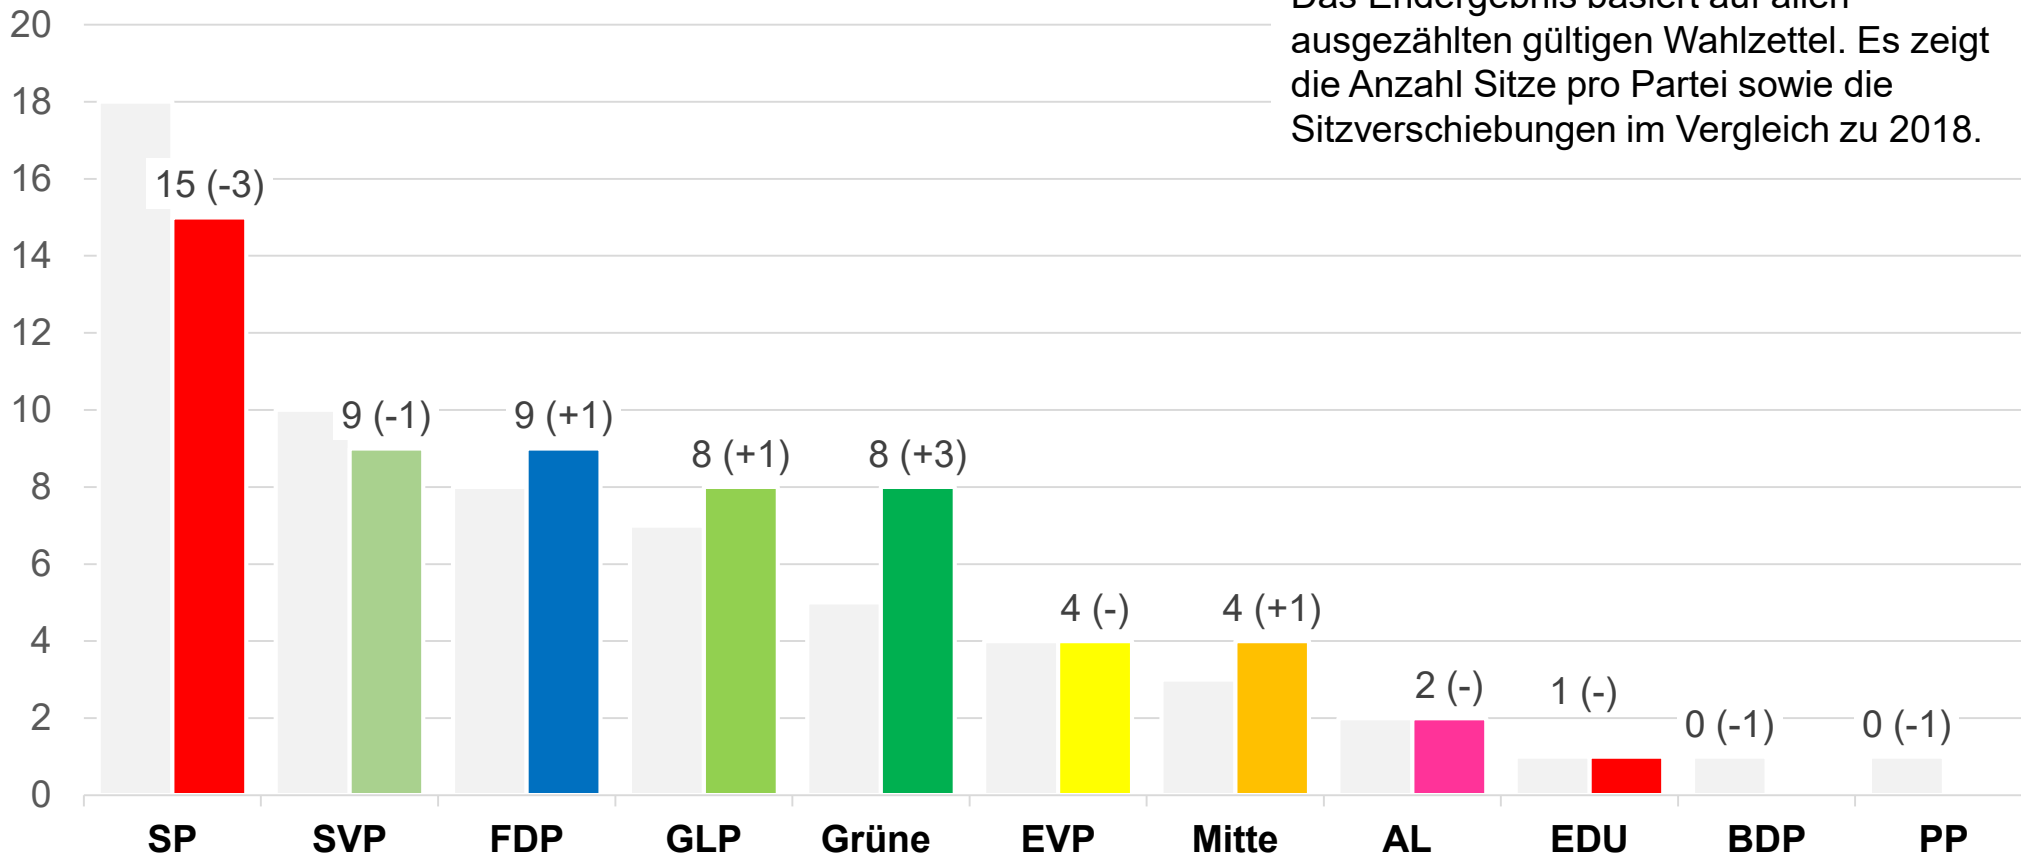

Wahlen I Endergebnis

Stand 20.35 Uhr

Anzahl Sitze pro Partei

Stadtparlament

Das Endergebnis basiert auf allen ausgezählten gültigen Wahlzettel. Es zeigt die Anzahl Sitze pro Partei sowie die Sitzverschiebungen im Vergleich zu 2018.

Wahlen | Auszug aus Wabsti

Stand 20.35 Uhr

Stadt Winterthur

230: Stadtparlament 2022

13.02.22/20:21

Wahltag: 13.02.2022

Mandate: 60

Formular **C**